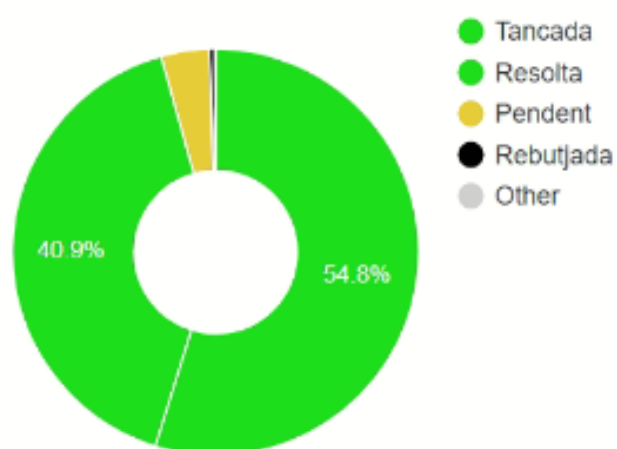

Període: Del 1/01/2021 al 31/12/2021

Número d'incidències: 1199

Estats

Tipologies

Canals

Temps mig de resolució 2021