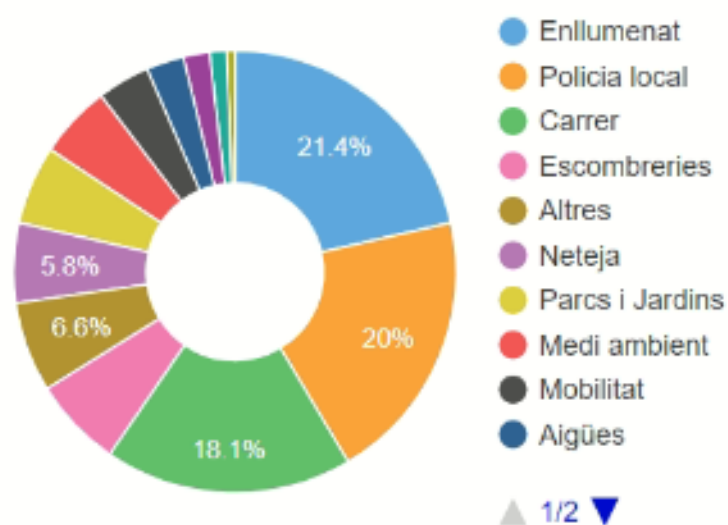

Període: Del 1/01/2021 al 31/12/2021

Número d'incidències: 1199

Estats

Tipologies

Canals

Temps mig de resolució 2021