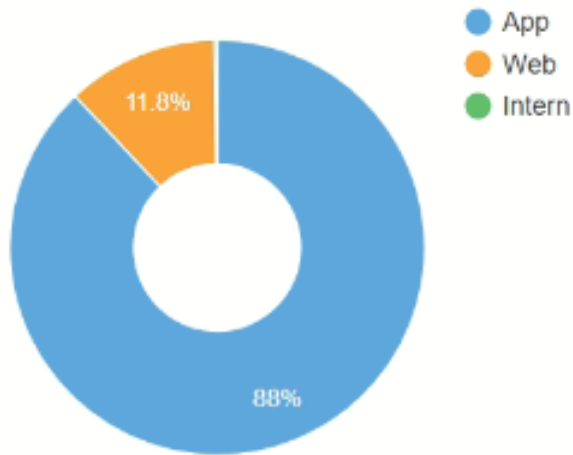

Període: Del 1/01/2021 al 31/12/2021

Número d'incidències: 1199

Estats

Tipologies

Canals

Temps mig de resolució 2021