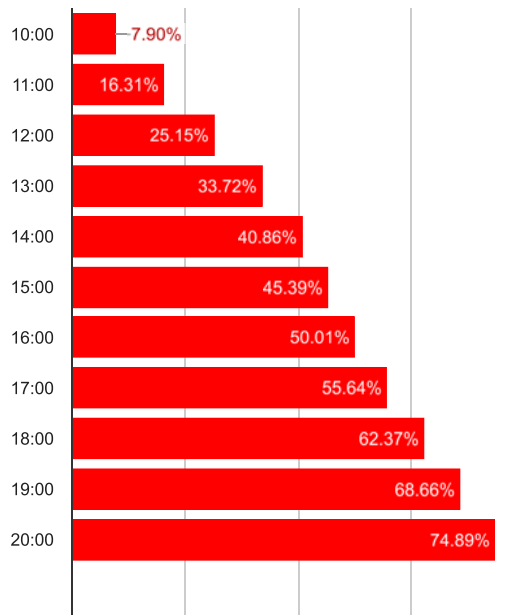

Opciones políticas

Inicio

Castellano

Catalán

Lloret de Mar - ELECCIONS AL PARLAMENT DE CATALUNYA -2017-

21/12/2017 Eleccions Autonòmiques
% Participación (Todo el municipio)

Censo: 19748
Censo computado:
19748 (100,00%)

Abstención 20:00h:
25,11%

Horas	Votos
10:00	
11:00	
12:00	
13:00	
14:00	
15:00	
16:00	
17:00	
18:00	
19:00	
20:00	