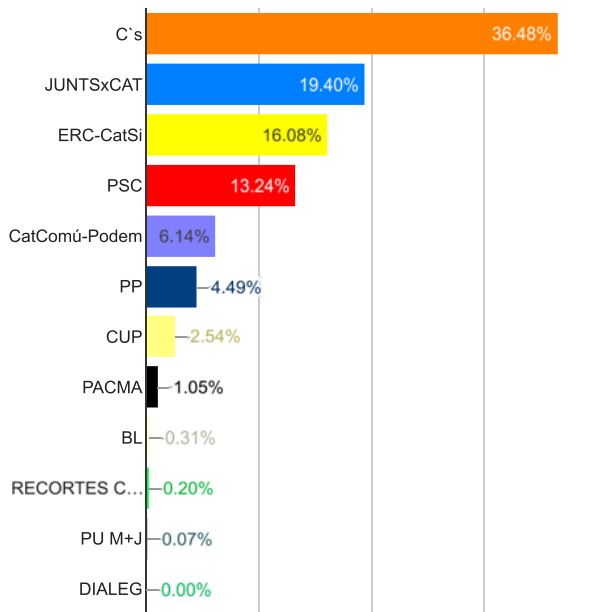

Opciones políticas

Inicio

Castellano

Catalán

Lloret de Mar - ELECCIONS AL PARLAMENT DE CATALUNYA -2017-

21/12/2017 Eleccions Autònòmiques

% Votos (Todo el municipio)

Escrutado: 100,00%

Participación: 74,89%

Hora: 11:11

Censo: 19.748

Votantes: 14.789

Votos nulos: 81

Votos válidos: 14.708

Opciones políticas

<input type="checkbox"/>	C's
<input type="checkbox"/>	JUNTSxCAT
<input type="checkbox"/>	ERC-CatSi
<input type="checkbox"/>	PSC
<input type="checkbox"/>	CatComú-Podem
<input type="checkbox"/>	PP
<input type="checkbox"/>	CUP
<input type="checkbox"/>	PACMA
<input type="checkbox"/>	BL
<input type="checkbox"/>	RECORTES CERO-GRUPO
<input type="checkbox"/>	PU M+J
<input type="checkbox"/>	DIALEG