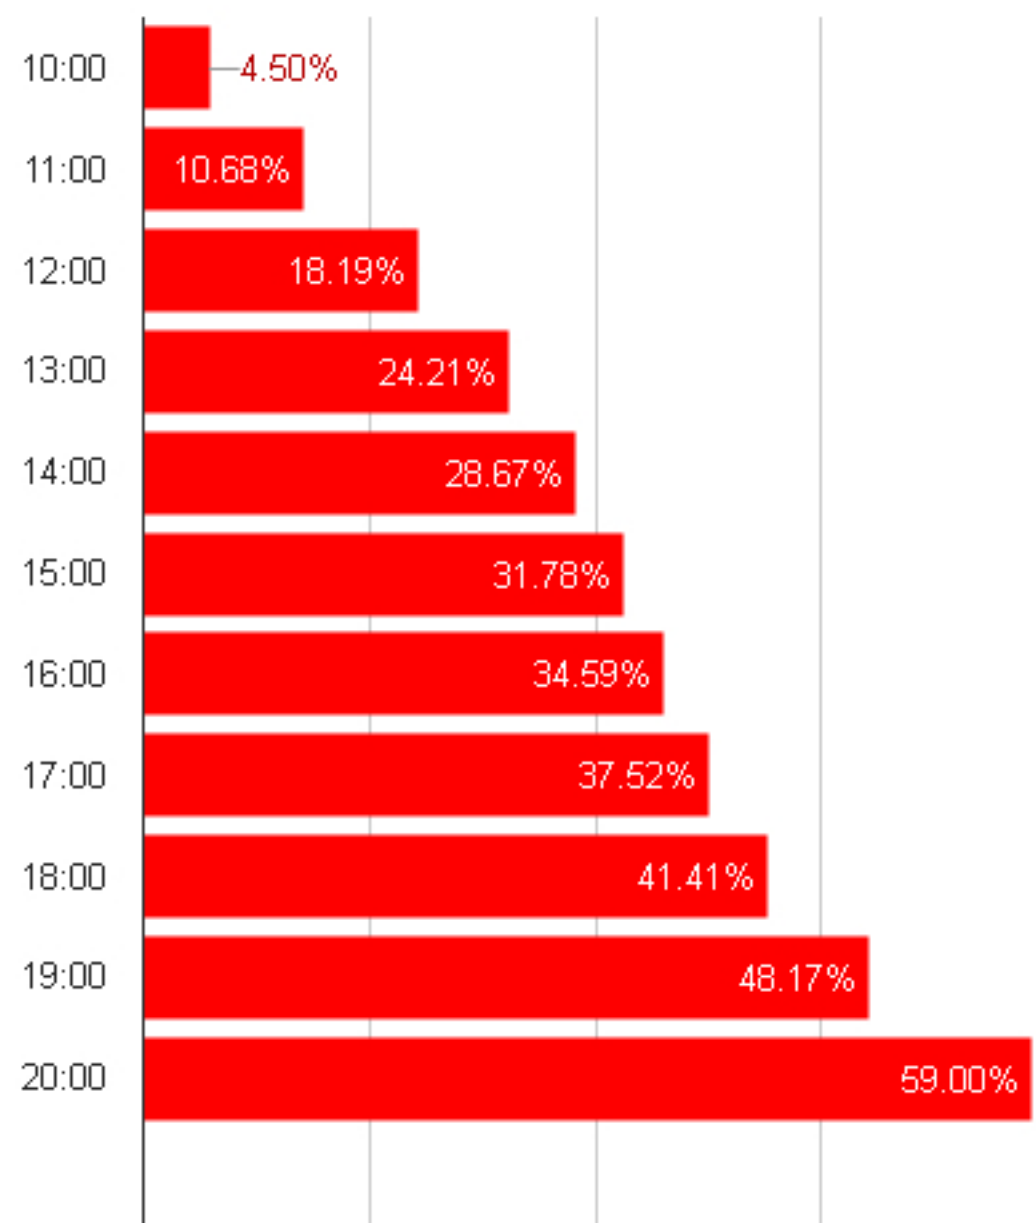

Lloret de Mar - ELECCIONS GENERALS -2016-

26/06/2016 Eleccions a Corts Generals Censo: 19555
% Participación (Todo el municipio) Censo computado:
19555 (100.00%)

**Abstención 20:00h:
41%**

Horas	Votos	% Votos
10:00	879	4.50%
11:00	2.088	10.68%
12:00	3.557	18.19%
13:00	4.734	24.21%
14:00	5.607	28.67%
15:00	6.215	31.78%
16:00	6.765	34.59%
17:00	7.337	37.52%
18:00	8.098	41.41%
19:00	9.419	48.17%
20:00	11.537	59.00%