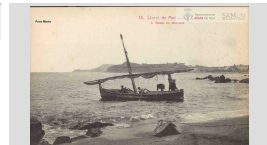

Pescadors a Sa Caleta. / Pescadors arribant a la platja. Al fons, una vista parcial de Lloret de Mar.
Lloret de Mar. La Caleta. L. Roisin fot. Barcelona / / L. Roisin fot. Barcelona / / Sa Caleta L. Roisin fot. Barcelona Targeta postal

1920 ca

336.009.021

IMATGES / PAPER / POSTAL