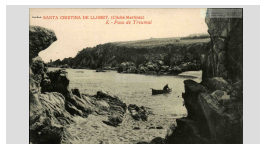

Es Treumal. / Les roques enmig del mar, i una barca amb un pescador al mig de l'aigua.
SANTA CRISTINA DE LLORET. (Clixé Martínez). Paso de Treumal.
/ / / Clixé Martínez / / Es Treumal Clixé Martínez

336.013.008

IMATGES / PAPER / POSTAL