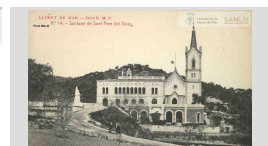

Santuari de Sant Pere del Bosc. / Vista general de Sant Pere del Bosc, amb el santurari, jardins i cases del costat. Sols hi ha la primera fase de construccions.
LLORET DE MAR. Serie E.M.P. Santuari de Sant Pere del Bosc

1910 ca

336.011.038

IMATGES / PAPER / POSTAL