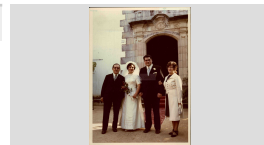

Retrat celebració casament a ermita Santa Cristina. de Lluís Ramon Franco amb Conxita Portés Camps. / Mateu Juanola, nuvis Conxita Portés Camps i Lluís Ramon Franco i Marta Suñé.

1960 ca

334.025.087

IMATGES / PAPER /
FOTOGRAFIA