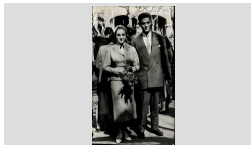

Vida quotidiana de la parella Pi Planells.

1959 ca.

317.023.044

Reportatge que mostra diverses escenes de la vida diària. En la imatge, la parella Pi Planells en el dia de la

IMATGES / PAPER /
REPORTATGE