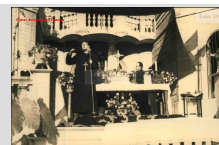

FONS PERSONALS

608 MARIA ASSUMPCIÓ COMAS I MORÉ

000 SS 608.000.400

400 IMATGES / / /

CONTINGUT

ANYS / TIPOL. DOCUM.

ST

FOTO

Celebracions i sopars diversos al Restaurant El Trull, al Restaurant Can Tarradas, ... Entre d'altres:

2000 ca - 2005 ca **300.044.026**

IMATGES / Paper fotogràfic / Positiu

DIFERENTS CELEBRACIONS

CERIMÒNIA CIVIL D'ENTERRAMENT D' AURORA RAMOS RUIZ

2002 ca **300.027.005**

Enterrament civil i llançada de les cendres a Cala Banys. Entre els presents Rosa Maria Ragolta i Silvie Ros

IMATGES / PAPER / FOTOGRAFIA

Cerimònia religiosa de cloenda dels actes de celebració de la Santa Missió al davant de la façana de la Torre

1950 ca **326.036.024**

IMATGES / PAPER / DOCUMENT SIMPLE