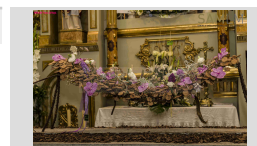

/ / / ARPÍ i MONTERO, Josep Maria /

11a Festa de les Flors. Ermita de les Alegries. / Vista interior d' ornament floral a l' ermita, penjat davant de l' altar, fet amb orquídiess i suro.

2016

500.041.093

IMATGES / FITXER DIGITAL /
FOTOGRAFIA