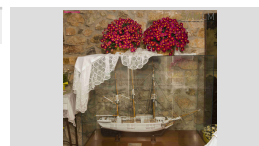

/ / / ARPÍ i MONTERO, Josep Maria /

11a Festa de les Flors. Ermita de les Alegries. / Vista interior de composició floral a l' ermita, sobre una vitrina amb maqueta de vaixell, formada per dos testos amb flors i una peça de punta de coixí.

2016

500.041.099

IMATGES / FITXER DIGITAL /
FOTOGRAFIA