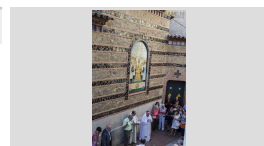

Celebració del I Centenari de la inauguració de la capella del Santíssim Sagrament i inauguració de la nova imatge en ceràmica vidriada de la Mare de Déu de Montserrat al lateral de l'església parroquial de Sant Romà. / Vista exterior diürna del bisbe de Girona,

2016

500.041.117

IMATGES / FITXER DIGITAL /
FOTOGRAFIA