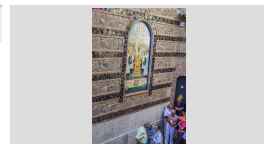

Celebració del I Centenari de la inauguració de la capella del Santíssim Sagrament i inauguració de la nova imatge en ceràmica vidriada de la Mare de Déu de Montserrat al lateral de l'església parroquial de Sant Romà. / Vista exterior diürna de Joan Bernat, Joan

2016

500.041.116

IMATGES / FITXER DIGITAL /
FOTOGRAFIA