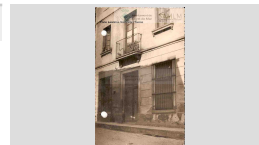

/ / / Jaume Simó / / Can Soldevila Façanes

Façana de la futura Can Soldevila. / El Sr. Josep Soldevila comprà una casa en mal estat al carrer del Carme nº 8, després nº 6, de Lloret de Mar al Sr. Gregori Coll i Zaragoza, que una vegada restaurada es convertí en Can Soldevila.

1939

354.056.003

IMATGES / FITXER DIGITAL /
FOTOGRAFIA