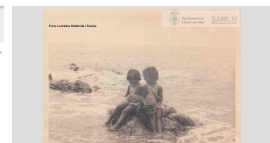

/ / / Jaume Simó / / Carrer Costa de Sant Carles

Dues nenes a la platja. / Les bessones Tere i Leontina Soldevila a la platja de Sa Caleta.

1943 ca

**354.056.018**

IMATGES / FITXER DIGITAL /  
FOTOGRAFIA

/ / / Josep Soldevila / / Sa Caleta Tere i