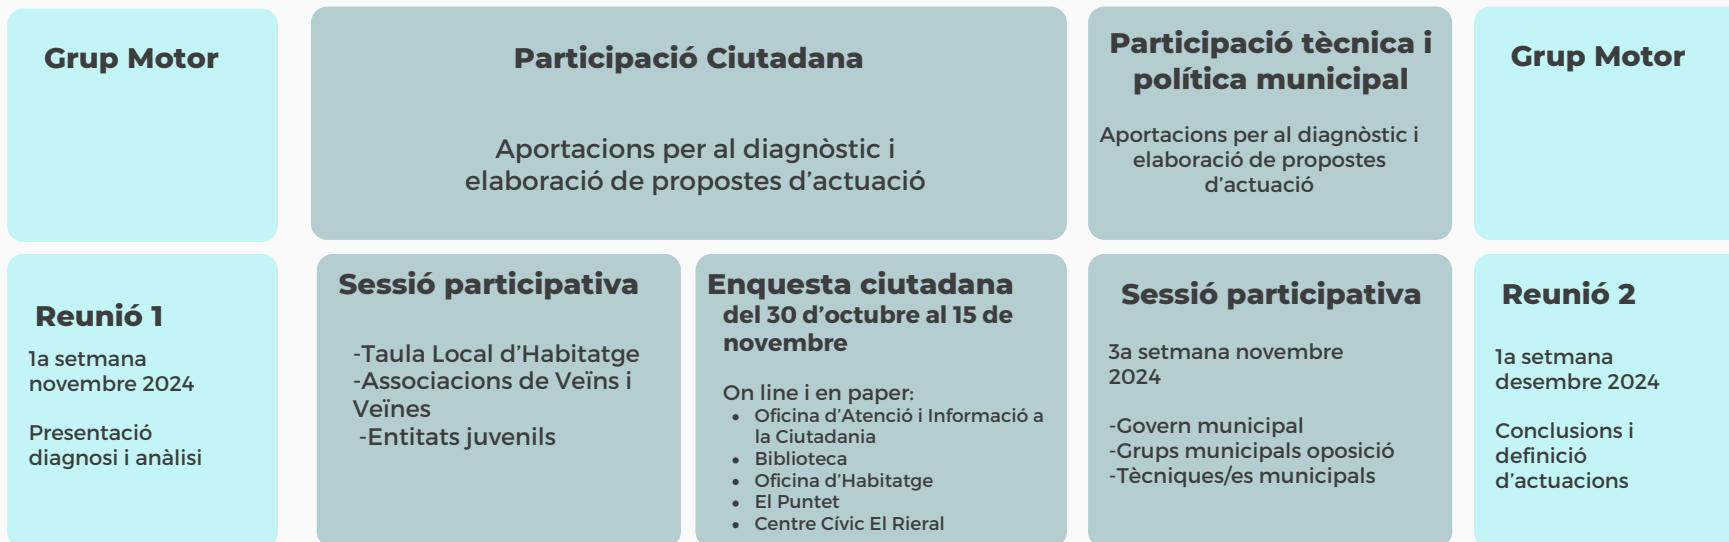

Ajuntament de
Lloret de Mar

Pla Local d'Habitatge 2025-2030

Els plans locals d'habitatge determinen les propostes i compromisos municipals en política d'habitatge per als propers 6 anys, i són la proposta marc per a concertar polítiques d'habitatge amb l'Administració de la Generalitat