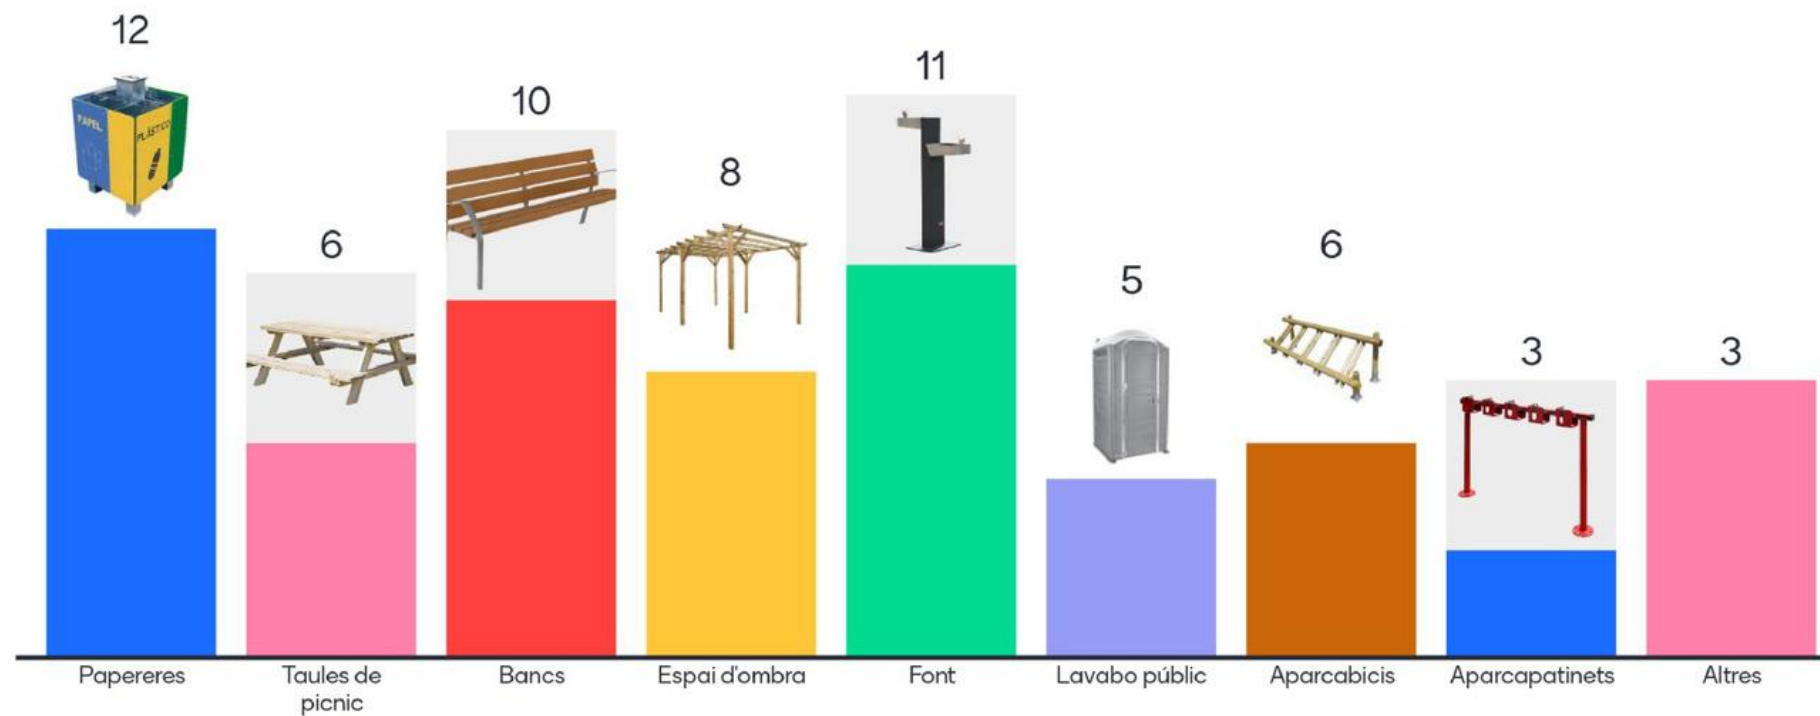

Quins elements per fer esport t'agradaria trobar?
(assenyala un màxim de 3)

Elements esportius més importants

- Pista críquet i camp de futbol (Ajuntament)
- **Taules de ping pong**
- **Elements gimnàstica / de salut**
- Pista de bàsquet
- Espai workout

Propostes sobre els elements esportius

Quins elements de joc t'agradaria trobar?
(assenyala un màxim de 5)

Jocs infantils per diferents edats

- **Estructura combinada de joc**
- **Cabana**
- **Rocòdrom**
- **Tirolina**
- **Taules de joc**
- **Circuit equilibri**

Elements de joc diversos, inclusivament i per totes les edats.

Quins elements de mobiliari urbà t'agradaria trobar?
(assenyala un màxim de 5)

Elements de mobiliari urbà més importants

- Bancs a la zona esportiva i a la zona de jocs
- Font entre zona esportiva i zona infantil
- Papereres distribuïdes per tot l'espai (de reciclatge)
- Taules de pic-nic (a les dues zones)
- Pàrquings bici i patinets
- Lavabo públic