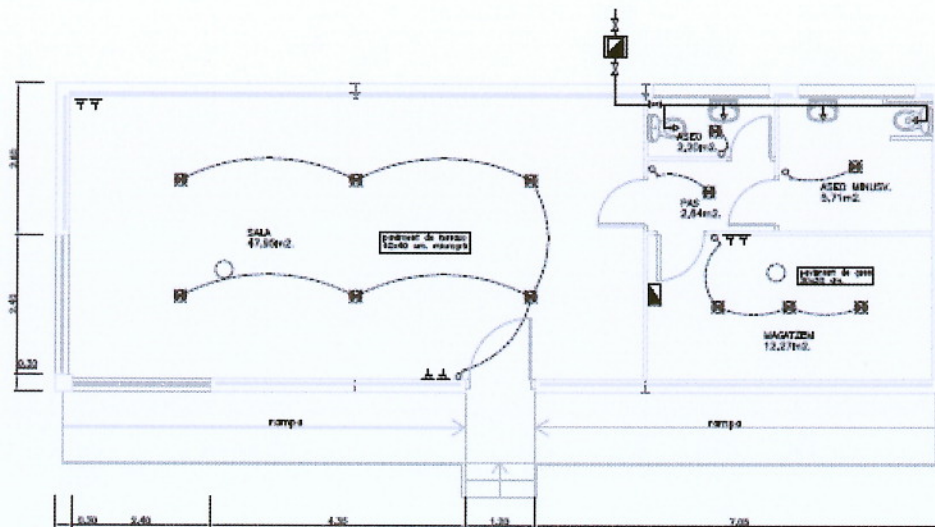

ESTAT ACTUAL