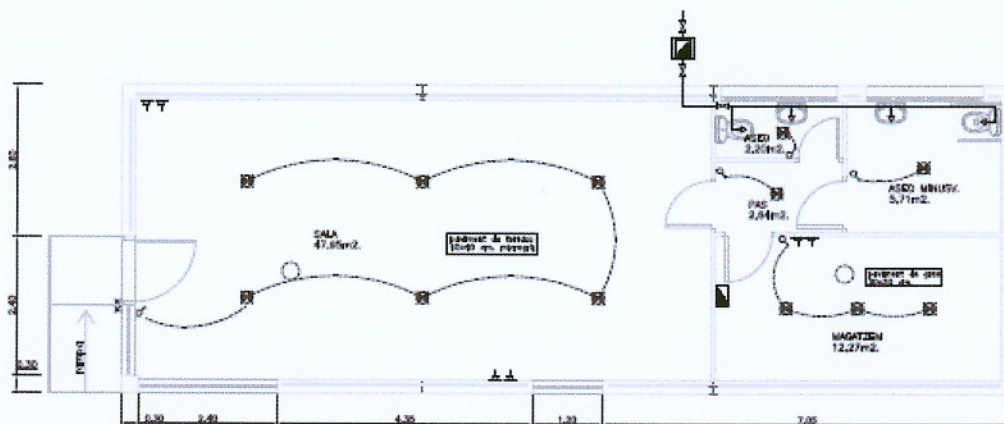

PROPOSTA MODIFICACIÓ