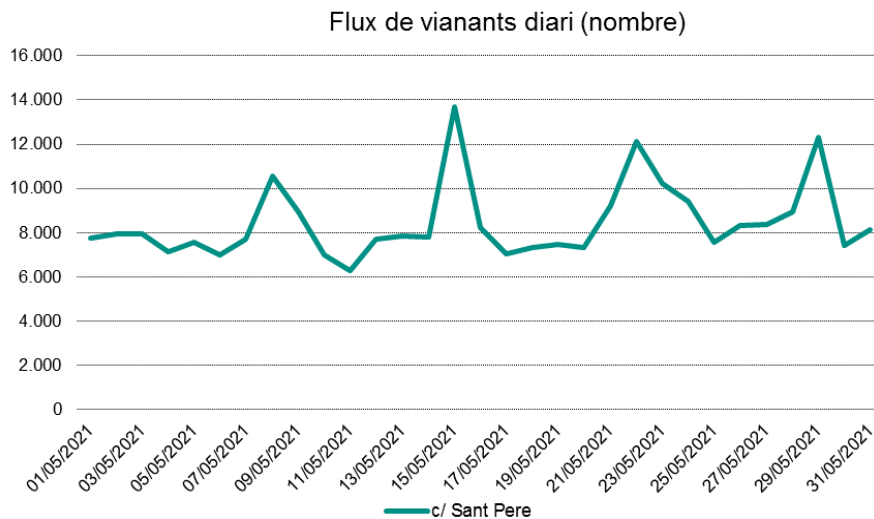

**Ajuntament de
Lloret de Mar**
Promoció Econòmica

Recompte flux de persones

Maig 2021

- 1- Carrer Sant Pere
- 2- Passeig Marítim
- 3- Annex

Observatori de dades

#Lloret

*Ajuntament de Lloret de Mar
Promoció Econòmica*

1- Recompte de flux de persones.

Ubicació: C/ Sant Pere.

Font: Ajuntament de Lloret de Mar

| Flux Vianants | c/ Sant Pere | Plaça Piferrer →Torrentó | Torrentó → Plaça Piferrer |
|-----------------------------|--------------|--------------------------|---------------------------|
| Total | 262.318 | 125.165 | 137.153 |
| Mitjana diària | 8.461,9 | 4.037,6 | 4.424,3 |
| Mitjana dilluns a divendres | 7.770,4 | 3.709,7 | 4.060,7 |
| Mitjana cap de setmana | 9.913,9 | 4.726,1 | 5.187,8 |
| Màxim diari | 13.671,0 | 6.632,0 | 7.039,0 |
| Dia màxim flux vianants | 15/05/2021 | 15/05/2021 | 15/05/2021 |
| % sentit pas vianants | - | 47,71% | 52,29% |

Flux de vianants segons sentit pas

Flux de vianants: acumulat mensual (nombre)

Flux de vianants: mitjana diària (%)

Flux de vianants: distribució mensual de pas, segons horari (%)

2- Recompte de flux de persones.

Ubicació: Passeig Marítim.

Font: Ajuntament de Lloret de Mar

| Flux Vianants | Passeig Marítim | Ajuntament → Passeig Manel Bernat | Passeig Manel Bernat → Ajuntament |
|-----------------------------|-----------------|--------------------------------------|--------------------------------------|
| Total | 117.128 | 59.464 | 57.662 |
| Mitjana diària | 3.778,3 | 1.918,2 | 1.860,1 |
| Mitjana dilluns a divendres | 3.167,3 | 1.610,6 | 1.556,7 |
| Mitjana cap de setmana | 5.061,4 | 2.564,2 | 2.497,1 |
| Màxim diari | 6.802,0 | 3.374,0 | 3.427,0 |
| Dia màxim flux vianants | 22/05/2021 | 22/05/2021 | 22/05/2021 |
| % sentit pas vianants | - | 50,77% | 49,23% |