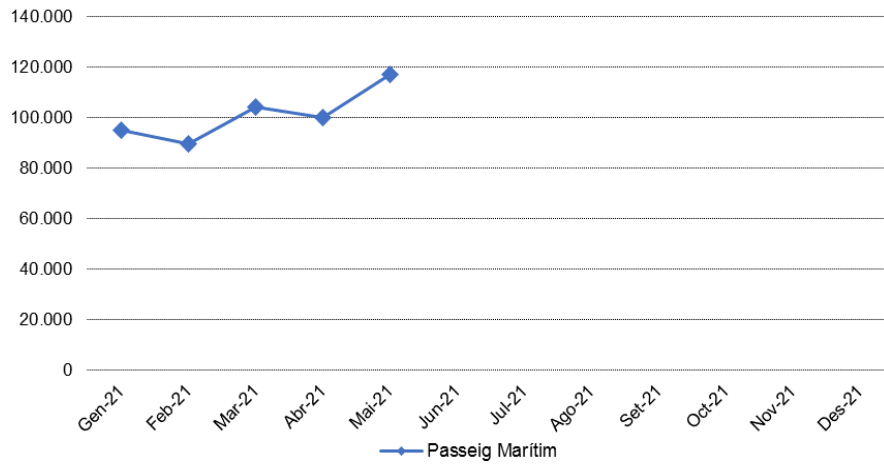

Ubicació: Passeig Marítim.

Font: Ajuntament de Lloret de Mar

| Flux Vianants | Passeig Marítim | Ajuntament → Passeig Manel Bernat | Passeig Manel Bernat → Ajuntament |
|-----------------------------|-----------------|--------------------------------------|--------------------------------------|
| Total | 117.128 | 59.464 | 57.662 |
| Mitjana diària | 3.778,3 | 1.918,2 | 1.860,1 |
| Mitjana dilluns a divendres | 3.167,3 | 1.610,6 | 1.556,7 |
| Mitjana cap de setmana | 5.061,4 | 2.564,2 | 2.497,1 |
| Màxim diari | 6.802,0 | 3.374,0 | 3.427,0 |
| Dia màxim flux vianants | 22/05/2021 | 22/05/2021 | 22/05/2021 |
| % sentit pas vianants | - | 50,77% | 49,23% |

Flux de vianants segons sentit pas

Passeig Manel Bernat --> Ajuntament; 49,23%

Ajuntament --> Passeig Manel Bernat; 50,77%

Flux de vianants: acumulat mensual (nombre)

Flux de vianants: mitjana diària (%)

Flux de vianants: distribució mensual de pas, segons horari (%)