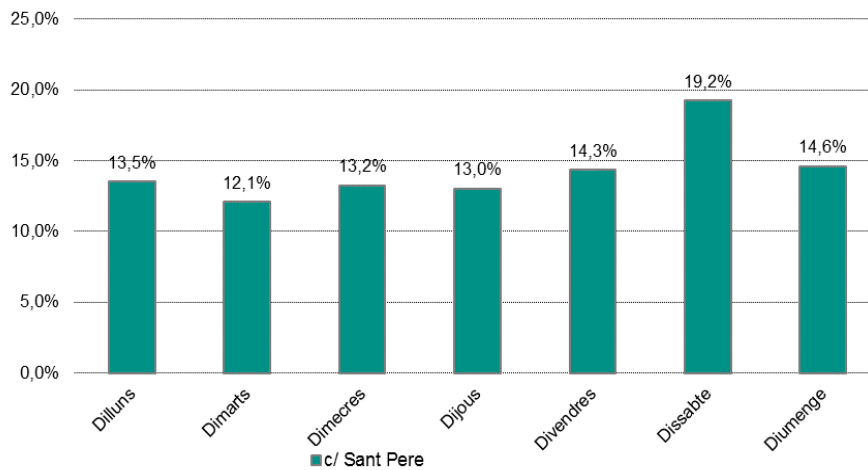

1- Recompte de flux de persones.

Ubicació: C/ Sant Pere.

Font: Ajuntament de Lloret de Mar

| Flux Vianants | c/ Sant Pere | Plaça Piferrer →Torrentó | Torrentó → Plaça Piferrer |
|-----------------------------|--------------|--------------------------|---------------------------|
| Total | 262.318 | 125.165 | 137.153 |
| Mitjana diària | 8.461,9 | 4.037,6 | 4.424,3 |
| Mitjana dilluns a divendres | 7.770,4 | 3.709,7 | 4.060,7 |
| Mitjana cap de setmana | 9.913,9 | 4.726,1 | 5.187,8 |
| Màxim diari | 13.671,0 | 6.632,0 | 7.039,0 |
| Dia màxim flux vianants | 15/05/2021 | 15/05/2021 | 15/05/2021 |
| % sentit pas vianants | - | 47,71% | 52,29% |

Flux de vianants segons sentit pas

Flux de vianants: acumulat mensual (nombre)

Flux de vianants: mitjana diària (%)

Flux de vianants: distribució mensual de pas, segons horari (%)

2- Recompte de flux de persones.

Ubicació: Passeig Marítim.

Font: Ajuntament de Lloret de Mar

| Flux Vianants | Passeig Marítim | Ajuntament → Passeig Manel Bernat | Passeig Manel Bernat → Ajuntament |
|-----------------------------|-----------------|--------------------------------------|--------------------------------------|
| Total | 117.128 | 59.464 | 57.662 |
| Mitjana diària | 3.778,3 | 1.918,2 | 1.860,1 |
| Mitjana dilluns a divendres | 3.167,3 | 1.610,6 | 1.556,7 |
| Mitjana cap de setmana | 5.061,4 | 2.564,2 | 2.497,1 |
| Màxim diari | 6.802,0 | 3.374,0 | 3.427,0 |
| Dia màxim flux vianants | 22/05/2021 | 22/05/2021 | 22/05/2021 |
| % sentit pas vianants | - | 50,77% | 49,23% |