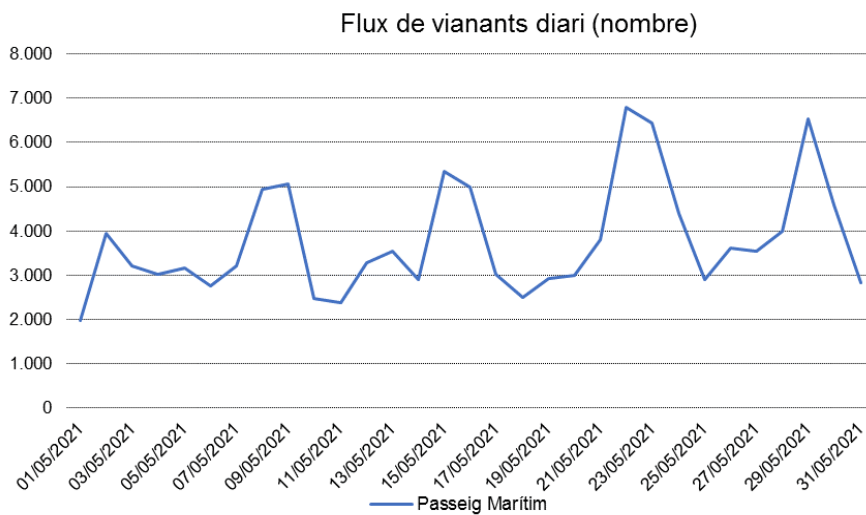

1- Recompte de flux de persones.

Ubicació: C/ Sant Pere.

Font: Ajuntament de Lloret de Mar

| Flux Vianants | c/ Sant Pere | Plaça Piferrer →Torrentó | Torrentó → Plaça Piferrer |
|-----------------------------|--------------|--------------------------|---------------------------|
| Total | 262.318 | 125.165 | 137.153 |
| Mitjana diària | 8.461,9 | 4.037,6 | 4.424,3 |
| Mitjana dilluns a divendres | 7.770,4 | 3.709,7 | 4.060,7 |
| Mitjana cap de setmana | 9.913,9 | 4.726,1 | 5.187,8 |
| Màxim diari | 13.671,0 | 6.632,0 | 7.039,0 |
| Dia màxim flux vianants | 15/05/2021 | 15/05/2021 | 15/05/2021 |
| % sentit pas vianants | - | 47,71% | 52,29% |

Flux de vianants segons sentit pas

Flux de vianants: acumulat mensual (nombre)

Flux de vianants: mitjana diària (%)

Flux de vianants: distribució mensual de pas, segons horari (%)

2- Recompte de flux de persones.

Ubicació: Passeig Marítim.

Font: Ajuntament de Lloret de Mar

| Flux Vianants | Passeig Marítim | Ajuntament → Passeig Manel Bernat | Passeig Manel Bernat → Ajuntament |
|-----------------------------|-----------------|--------------------------------------|--------------------------------------|
| Total | 117.128 | 59.464 | 57.662 |
| Mitjana diària | 3.778,3 | 1.918,2 | 1.860,1 |
| Mitjana dilluns a divendres | 3.167,3 | 1.610,6 | 1.556,7 |
| Mitjana cap de setmana | 5.061,4 | 2.564,2 | 2.497,1 |
| Màxim diari | 6.802,0 | 3.374,0 | 3.427,0 |
| Dia màxim flux vianants | 22/05/2021 | 22/05/2021 | 22/05/2021 |
| % sentit pas vianants | - | 50,77% | 49,23% |

Flux de vianants segons sentit pas

Passeig Manel Bernat --> Ajuntament; 49,23%

Ajuntament --> Passeig Manel Bernat; 50,77%

Flux de vianants: acumulat mensual (nombre)

Flux de vianants: mitjana diària (%)

Flux de vianants: distribució mensual de pas, segons horari (%)