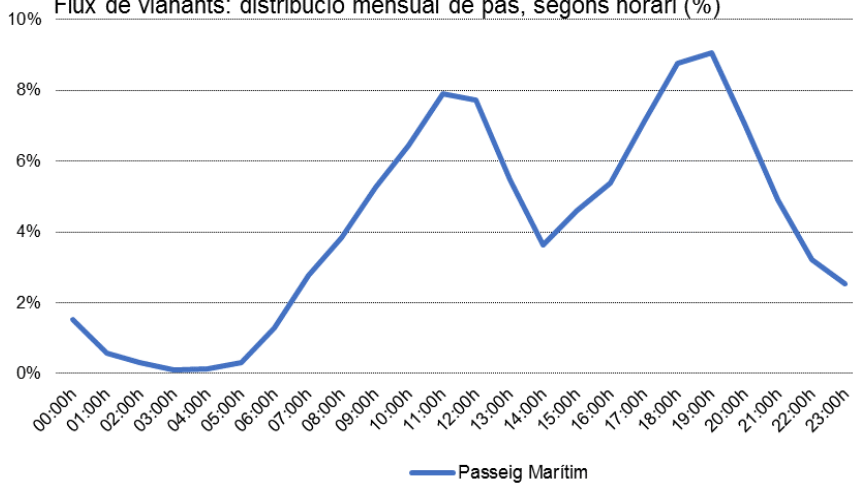

Flux de vianants segons sentit pas

Flux de vianants: acumulat mensual (nombre)

Flux de vianants: mitjana diària (%)

Flux de vianants: distribució mensual de pas, segons horari (%)

2- Recompte de flux de persones.

Ubicació: Passeig Marítim.

Font: Ajuntament de Lloret de Mar

| Flux Vianants | Passeig Marítim | Ajuntament → Passeig Manel Bernat | Passeig Manel Bernat → Ajuntament |
|-----------------------------|-----------------|--------------------------------------|--------------------------------------|
| Total | 117.128 | 59.464 | 57.662 |
| Mitjana diària | 3.778,3 | 1.918,2 | 1.860,1 |
| Mitjana dilluns a divendres | 3.167,3 | 1.610,6 | 1.556,7 |
| Mitjana cap de setmana | 5.061,4 | 2.564,2 | 2.497,1 |
| Màxim diari | 6.802,0 | 3.374,0 | 3.427,0 |
| Dia màxim flux vianants | 22/05/2021 | 22/05/2021 | 22/05/2021 |
| % sentit pas vianants | - | 50,77% | 49,23% |

Flux de vianants segons sentit pas

Passeig Manel Bernat --> Ajuntament; 49,23%

Ajuntament --> Passeig Manel Bernat; 50,77%

Flux de vianants: acumulat mensual (nombre)

Flux de vianants: mitjana diària (%)

Flux de vianants: distribució mensual de pas, segons horari (%)

3- Annex

Flux de persones: sistema de recompte i anàlisi de flux de vianants, a través d'un sistema autònom capaç de detectar el sentit del pas. La tecnologia emprada per fer el recompte consta d'una cèl·lula sensible als infrarojos que detecta la variació de temperatura entre l'entorn i el cos humà. Cada unitat de mesura correspon al pas d'una persona vianant.