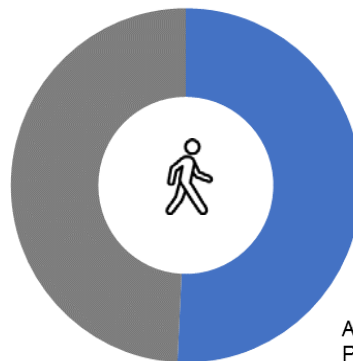

Flux de vianants segons sentit pas

Flux de vianants: acumulat mensual (nombre)

Flux de vianants: mitjana diària (%)

Flux de vianants: distribució mensual de pas, segons horari (%)

2- Recompte de flux de persones.

Ubicació: Passeig Marítim.

Font: Ajuntament de Lloret de Mar

| Flux Vianants | Passeig Marítim | Ajuntament → Passeig Manel Bernat | Passeig Manel Bernat → Ajuntament |
|-----------------------------|-----------------|--------------------------------------|--------------------------------------|
| Total | 117.128 | 59.464 | 57.662 |
| Mitjana diària | 3.778,3 | 1.918,2 | 1.860,1 |
| Mitjana dilluns a divendres | 3.167,3 | 1.610,6 | 1.556,7 |
| Mitjana cap de setmana | 5.061,4 | 2.564,2 | 2.497,1 |
| Màxim diari | 6.802,0 | 3.374,0 | 3.427,0 |
| Dia màxim flux vianants | 22/05/2021 | 22/05/2021 | 22/05/2021 |
| % sentit pas vianants | - | 50,77% | 49,23% |

Flux de vianants segons sentit pas

Passeig Manel Bernat --> Ajuntament; 49,23%

Ajuntament --> Passeig Manel Bernat; 50,77%

Flux de vianants: acumulat mensual (nombre)

Flux de vianants: mitjana diària (%)

Flux de vianants: distribució mensual de pas, segons horari (%)

3- Annex

Flux de persones: sistema de recompte i anàlisi de flux de vianants, a través d'un sistema autònom capaç de detectar el sentit del pas. La tecnologia emprada per fer el recompte consta d'una cèl·lula sensible als infrarojos que detecta la variació de temperatura entre l'entorn i el cos humà. Cada unitat de mesura correspon al pas d'una persona vianant.