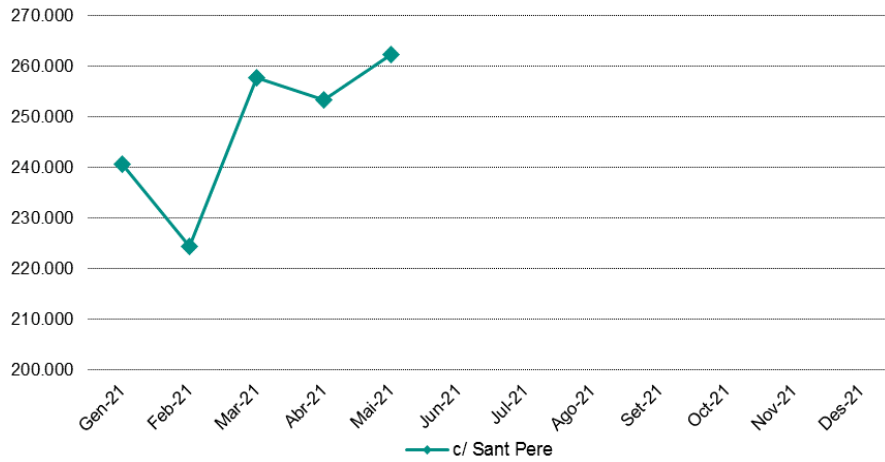

1- Recompte de flux de persones.

Ubicació: C/ Sant Pere.

Font: Ajuntament de Lloret de Mar

| Flux Vianants | c/ Sant Pere | Plaça Piferrer →Torrentó | Torrentó → Plaça Piferrer |
|-----------------------------|--------------|--------------------------|---------------------------|
| Total | 262.318 | 125.165 | 137.153 |
| Mitjana diària | 8.461,9 | 4.037,6 | 4.424,3 |
| Mitjana dilluns a divendres | 7.770,4 | 3.709,7 | 4.060,7 |
| Mitjana cap de setmana | 9.913,9 | 4.726,1 | 5.187,8 |
| Màxim diari | 13.671,0 | 6.632,0 | 7.039,0 |
| Dia màxim flux vianants | 15/05/2021 | 15/05/2021 | 15/05/2021 |
| % sentit pas vianants | - | 47,71% | 52,29% |

Flux de vianants segons sentit pas

Flux de vianants: acumulat mensual (nombre)

Flux de vianants: mitjana diària (%)

Flux de vianants: distribució mensual de pas, segons horari (%)

2- Recompte de flux de persones.

Ubicació: Passeig Marítim.

Font: Ajuntament de Lloret de Mar

| Flux Vianants | Passeig Marítim | Ajuntament → Passeig Manel Bernat | Passeig Manel Bernat → Ajuntament |
|-----------------------------|-----------------|--------------------------------------|--------------------------------------|
| Total | 117.128 | 59.464 | 57.662 |
| Mitjana diària | 3.778,3 | 1.918,2 | 1.860,1 |
| Mitjana dilluns a divendres | 3.167,3 | 1.610,6 | 1.556,7 |
| Mitjana cap de setmana | 5.061,4 | 2.564,2 | 2.497,1 |
| Màxim diari | 6.802,0 | 3.374,0 | 3.427,0 |
| Dia màxim flux vianants | 22/05/2021 | 22/05/2021 | 22/05/2021 |
| % sentit pas vianants | - | 50,77% | 49,23% |