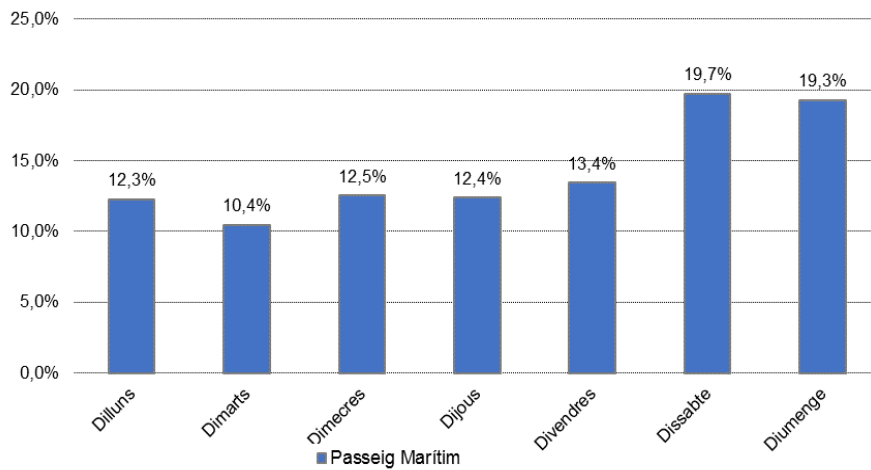

Ubicació: Passeig Marítim.

Font: Ajuntament de Lloret de Mar

| Flux Vianants | Passeig Marítim | Ajuntament → Passeig Manel Bernat | Passeig Manel Bernat → Ajuntament |
|-----------------------------|-----------------|--------------------------------------|--------------------------------------|
| Total | 117.128 | 59.464 | 57.662 |
| Mitjana diària | 3.778,3 | 1.918,2 | 1.860,1 |
| Mitjana dilluns a divendres | 3.167,3 | 1.610,6 | 1.556,7 |
| Mitjana cap de setmana | 5.061,4 | 2.564,2 | 2.497,1 |
| Màxim diari | 6.802,0 | 3.374,0 | 3.427,0 |
| Dia màxim flux vianants | 22/05/2021 | 22/05/2021 | 22/05/2021 |
| % sentit pas vianants | - | 50,77% | 49,23% |

Flux de vianants segons sentit pas

Passeig Manel Bernat --> Ajuntament; 49,23%

Ajuntament --> Passeig Manel Bernat; 50,77%

Flux de vianants: acumulat mensual (nombre)

Flux de vianants: mitjana diària (%)

Flux de vianants: distribució mensual de pas, segons horari (%)

3- Annex

Flux de persones: sistema de recompte i anàlisi de flux de vianants, a través d'un sistema autònom capaç de detectar el sentit del pas. La tecnologia emprada per fer el recompte consta d'una cèl·lula sensible als infrarojos que detecta la variació de temperatura entre l'entorn i el cos humà. Cada unitat de mesura correspon al pas d'una persona vianant.