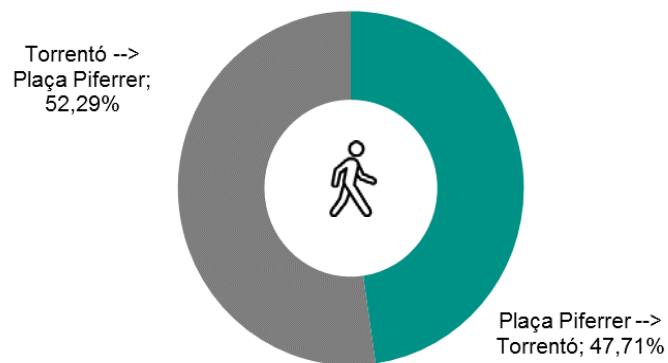

1- Recompte de flux de persones.

Ubicació: C/ Sant Pere.

Font: Ajuntament de Lloret de Mar

| Flux Vianants | c/ Sant Pere | Plaça Piferrer →Torrentó | Torrentó → Plaça Piferrer |
|-----------------------------|--------------|--------------------------|---------------------------|
| Total | 262.318 | 125.165 | 137.153 |
| Mitjana diària | 8.461,9 | 4.037,6 | 4.424,3 |
| Mitjana dilluns a divendres | 7.770,4 | 3.709,7 | 4.060,7 |
| Mitjana cap de setmana | 9.913,9 | 4.726,1 | 5.187,8 |
| Màxim diari | 13.671,0 | 6.632,0 | 7.039,0 |
| Dia màxim flux vianants | 15/05/2021 | 15/05/2021 | 15/05/2021 |
| % sentit pas vianants | - | 47,71% | 52,29% |

Flux de vianants segons sentit pas

Flux de vianants: acumulat mensual (nombre)

Flux de vianants: mitjana diària (%)

Flux de vianants: distribució mensual de pas, segons horari (%)

2- Recompte de flux de persones.

Ubicació: Passeig Marítim.

Font: Ajuntament de Lloret de Mar

| Flux Vianants | Passeig Marítim | Ajuntament → Passeig Manel Bernat | Passeig Manel Bernat → Ajuntament |
|-----------------------------|-----------------|--------------------------------------|--------------------------------------|
| Total | 117.128 | 59.464 | 57.662 |
| Mitjana diària | 3.778,3 | 1.918,2 | 1.860,1 |
| Mitjana dilluns a divendres | 3.167,3 | 1.610,6 | 1.556,7 |
| Mitjana cap de setmana | 5.061,4 | 2.564,2 | 2.497,1 |
| Màxim diari | 6.802,0 | 3.374,0 | 3.427,0 |
| Dia màxim flux vianants | 22/05/2021 | 22/05/2021 | 22/05/2021 |
| % sentit pas vianants | - | 50,77% | 49,23% |