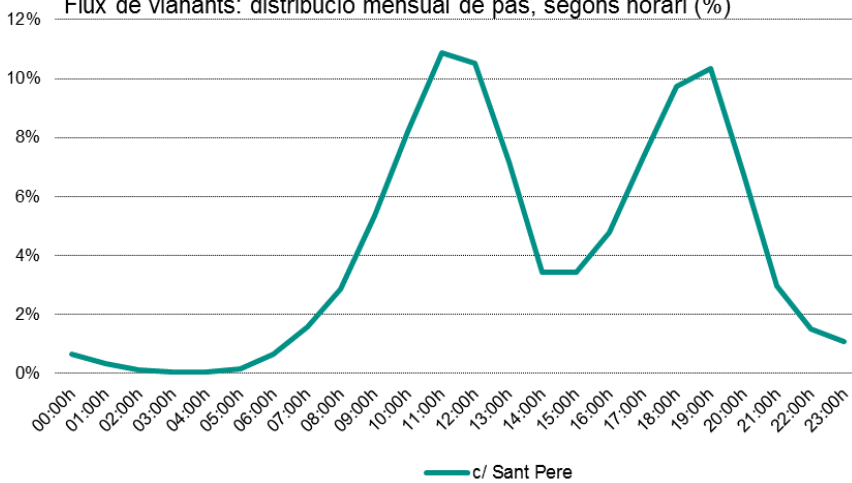

1- Recompte de flux de persones.

Ubicació: C/ Sant Pere.

Font: Ajuntament de Lloret de Mar

| Flux Vianants | c/ Sant Pere | Plaça Piferrer →Torrentó | Torrentó → Plaça Piferrer |
|-----------------------------|--------------|--------------------------|---------------------------|
| Total | 262.318 | 125.165 | 137.153 |
| Mitjana diària | 8.461,9 | 4.037,6 | 4.424,3 |
| Mitjana dilluns a divendres | 7.770,4 | 3.709,7 | 4.060,7 |
| Mitjana cap de setmana | 9.913,9 | 4.726,1 | 5.187,8 |
| Màxim diari | 13.671,0 | 6.632,0 | 7.039,0 |
| Dia màxim flux vianants | 15/05/2021 | 15/05/2021 | 15/05/2021 |
| % sentit pas vianants | - | 47,71% | 52,29% |

Flux de vianants segons sentit pas

Flux de vianants: acumulat mensual (nombre)

Flux de vianants: mitjana diària (%)

Flux de vianants: distribució mensual de pas, segons horari (%)

2- Recompte de flux de persones.

Ubicació: Passeig Marítim.

Font: Ajuntament de Lloret de Mar

| Flux Vianants | Passeig Marítim | Ajuntament → Passeig Manel Bernat | Passeig Manel Bernat → Ajuntament |
|-----------------------------|-----------------|--------------------------------------|--------------------------------------|
| Total | 117.128 | 59.464 | 57.662 |
| Mitjana diària | 3.778,3 | 1.918,2 | 1.860,1 |
| Mitjana dilluns a divendres | 3.167,3 | 1.610,6 | 1.556,7 |
| Mitjana cap de setmana | 5.061,4 | 2.564,2 | 2.497,1 |
| Màxim diari | 6.802,0 | 3.374,0 | 3.427,0 |
| Dia màxim flux vianants | 22/05/2021 | 22/05/2021 | 22/05/2021 |
| % sentit pas vianants | - | 50,77% | 49,23% |