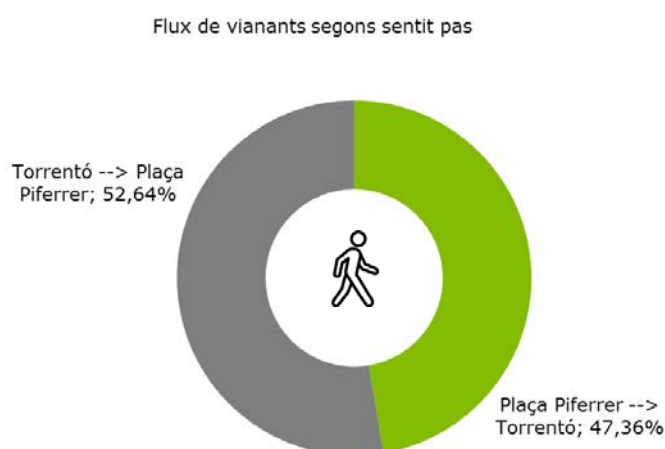

Observatori de dades **#Lloret**

Ajuntament de Lloret de Mar

Secció de Promoció Econòmica i Comerç

1- Recompte de flux de persones.

Ubicació: C/ Sant Pere.

Font: Ajuntament de Lloret de Mar

| Flux Vianants | c/ Sant Pere | Plaça Piferrer →Torrentó | Torrentó → Plaça Piferrer |
|--------------------------------|--------------|-----------------------------|------------------------------|
| Total | 416.511 | 197.252 | 219.259 |
| Mitjana diària | 13.883,7 | 6.575,1 | 7.308,6 |
| Mitjana dilluns a divendres | 13.228,3 | 6.220,5 | 7.007,8 |
| Mitjana cap de setmana | 15.413,0 | 7.402,3 | 8.010,7 |
| Màxim diari | 24.119,0 | 11.378,0 | 12.741,0 |
| Dia màxim flux vianants | 16/04/2022 | 16/04/2022 | 16/04/2022 |
| % sentit pas vianants | - | 47,36% | 52,64% |

Flux de vianants: acumulat mensual (nombre)

Flux de vianants: mitjana diària (%)

Flux de vianants: distribució mensual de pas, segons horari (%)

2- Recompte de flux de persones.

Ubicació: Passeig Marítim.