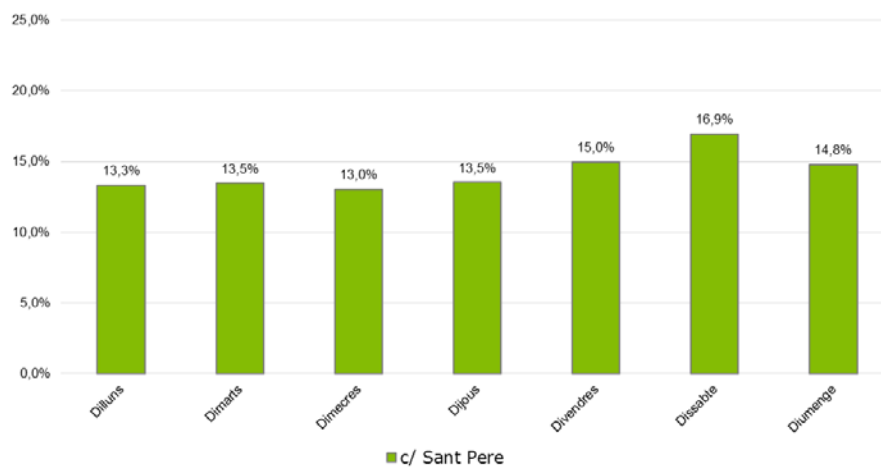

Observatori de dades **#Lloret**

Ajuntament de Lloret de Mar

Secció de Promoció Econòmica i Comerç

1- Recompte de flux de persones.

Ubicació: C/ Sant Pere.

Font: Ajuntament de Lloret de Mar

| Flux Vianants | c/ Sant Pere | Plaça Piferrer →Torrentó | Torrentó → Plaça Piferrer |
|--------------------------------|--------------|-----------------------------|------------------------------|
| Total | 416.511 | 197.252 | 219.259 |
| Mitjana diària | 13.883,7 | 6.575,1 | 7.308,6 |
| Mitjana dilluns a divendres | 13.228,3 | 6.220,5 | 7.007,8 |
| Mitjana cap de setmana | 15.413,0 | 7.402,3 | 8.010,7 |
| Màxim diari | 24.119,0 | 11.378,0 | 12.741,0 |
| Dia màxim flux vianants | 16/04/2022 | 16/04/2022 | 16/04/2022 |
| % sentit pas vianants | - | 47,36% | 52,64% |

Flux de vianants: acumulat mensual (nombre)

Flux de vianants: mitjana diària (%)

Flux de vianants: distribució mensual de pas, segons horari (%)

2- Recompte de flux de persones.

Ubicació: Passeig Marítim.