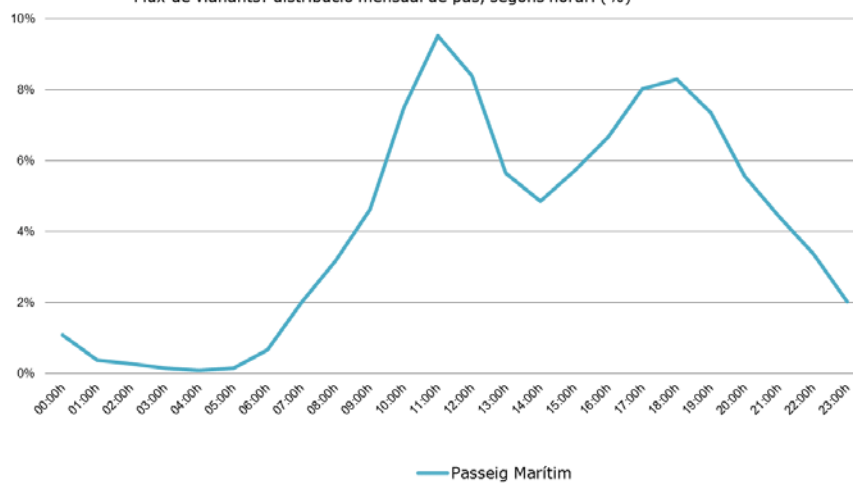

Font: Ajuntament de Lloret de Mar

| Flux Vianants | Passeig Marítim | Ajuntament → Passeig Manel Bernat | Passeig Manel Bernat → Ajuntament |
|-----------------------------|-----------------|--------------------------------------|--------------------------------------|
| Total | 203.776 | 100.552 | 103.218 |
| Mitjana diària | 6.792,5 | 3.351,7 | 3.440,6 |
| Mitjana dilluns a divendres | 6.213,5 | 3.083,6 | 3.129,8 |
| Mitjana cap de setmana | 8.143,6 | 3.977,3 | 4.165,9 |
| Màxim diari | 14.806,0 | 7.348,0 | 7.457,0 |
| Dia màxim flux vianants | 16/04/2022 | 16/04/2022 | 16/04/2022 |
| % sentit pas vianants | - | 49,34% | 50,65% |

Flux de vianants segons sentit pas

Flux de vianants: acumulat mensual (nombre)

Flux de vianants: mitjana diària (%)

Flux de vianants: distribució mensual de pas, segons horari (%)

3- Annex

Flux de persones: sistema de recompte i anàlisi de flux de vianants, a través d'un sistema autònom capaç de detectar el sentit del pas. La tecnologia emprada per fer el recompte consta d'una cèl·lula sensible als infrarojos que detecta la variació de temperatura entre l'entorn i el cos humà. Cada unitat de mesura correspon al pas d'una persona vianant.