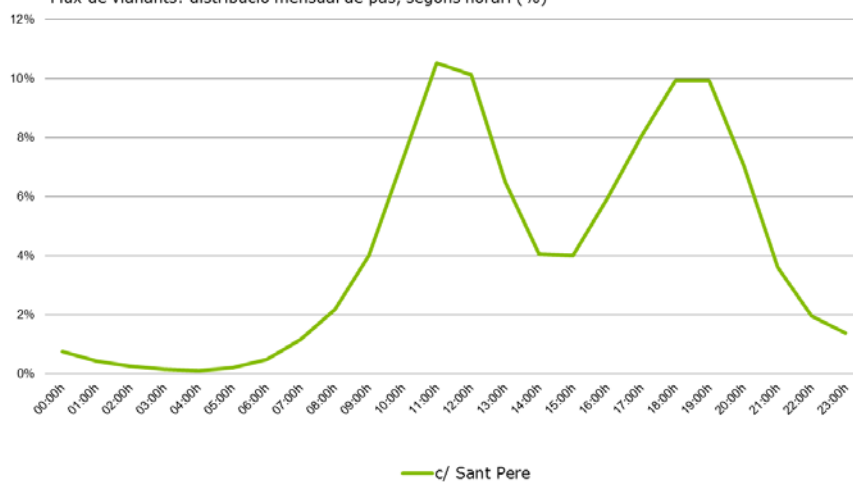

Observatori de dades **#Lloret**

Ajuntament de Lloret de Mar

Secció de Promoció Econòmica i Comerç

1- Recompte de flux de persones.

Ubicació: C/ Sant Pere.

Font: Ajuntament de Lloret de Mar

| Flux Vianants | c/ Sant Pere | Plaça Piferrer →Torrentó | Torrentó → Plaça Piferrer |
|--------------------------------|--------------|-----------------------------|------------------------------|
| Total | 416.511 | 197.252 | 219.259 |
| Mitjana diària | 13.883,7 | 6.575,1 | 7.308,6 |
| Mitjana dilluns a divendres | 13.228,3 | 6.220,5 | 7.007,8 |
| Mitjana cap de setmana | 15.413,0 | 7.402,3 | 8.010,7 |
| Màxim diari | 24.119,0 | 11.378,0 | 12.741,0 |
| Dia màxim flux vianants | 16/04/2022 | 16/04/2022 | 16/04/2022 |
| % sentit pas vianants | - | 47,36% | 52,64% |

Flux de vianants: acumulat mensual (nombre)

Flux de vianants: mitjana diària (%)

Flux de vianants: distribució mensual de pas, segons horari (%)

2- Recompte de flux de persones.

Ubicació: Passeig Marítim.

Font: Ajuntament de Lloret de Mar

| Flux Vianants | Passeig Marítim | Ajuntament → Passeig Manel Bernat | Passeig Manel Bernat → Ajuntament |
|-----------------------------|-----------------|--------------------------------------|--------------------------------------|
| Total | 203.776 | 100.552 | 103.218 |
| Mitjana diària | 6.792,5 | 3.351,7 | 3.440,6 |
| Mitjana dilluns a divendres | 6.213,5 | 3.083,6 | 3.129,8 |
| Mitjana cap de setmana | 8.143,6 | 3.977,3 | 4.165,9 |
| Màxim diari | 14.806,0 | 7.348,0 | 7.457,0 |
| Dia màxim flux vianants | 16/04/2022 | 16/04/2022 | 16/04/2022 |
| % sentit pas vianants | - | 49,34% | 50,65% |