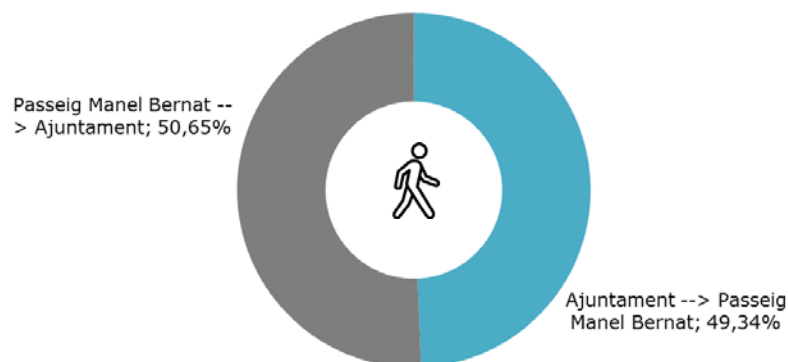

Flux de vianants segons sentit pas