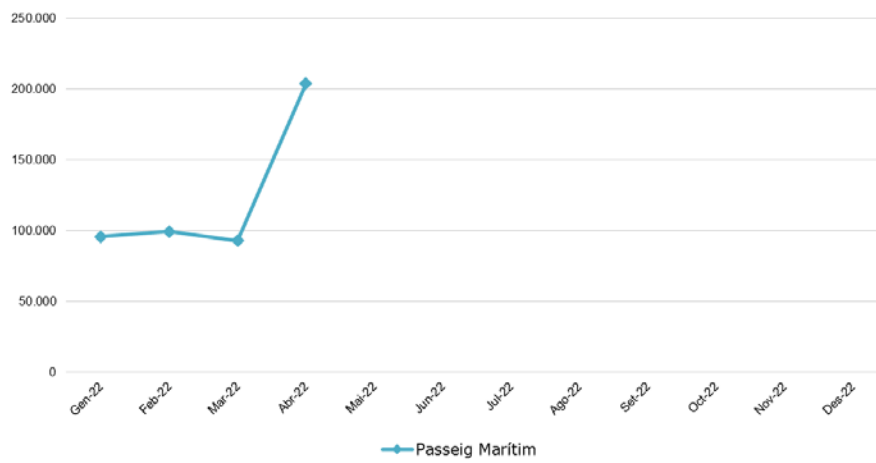

Flux de vianants: acumulat mensual (nombre)

Flux de vianants: mitjana diària (%)

Flux de vianants: distribució mensual de pas, segons horari (%)

2- Recompte de flux de persones.

Ubicació: Passeig Marítim.

Font: Ajuntament de Lloret de Mar

| Flux Vianants | Passeig Marítim | Ajuntament → Passeig Manel Bernat | Passeig Manel Bernat → Ajuntament |
|-----------------------------|-----------------|--------------------------------------|--------------------------------------|
| Total | 203.776 | 100.552 | 103.218 |
| Mitjana diària | 6.792,5 | 3.351,7 | 3.440,6 |
| Mitjana dilluns a divendres | 6.213,5 | 3.083,6 | 3.129,8 |
| Mitjana cap de setmana | 8.143,6 | 3.977,3 | 4.165,9 |
| Màxim diari | 14.806,0 | 7.348,0 | 7.457,0 |
| Dia màxim flux vianants | 16/04/2022 | 16/04/2022 | 16/04/2022 |
| % sentit pas vianants | - | 49,34% | 50,65% |

Flux de vianants segons sentit pas

Flux de vianants: acumulat mensual (nombre)

Flux de vianants: mitjana diària (%)

Flux de vianants: distribució mensual de pas, segons horari (%)

3- Annex

Flux de persones: sistema de recompte i anàlisi de flux de vianants, a través d'un sistema autònom capaç de detectar el sentit del pas. La tecnologia emprada per fer el recompte consta d'una cèl·lula sensible als infrarojos que detecta la variació de temperatura entre l'entorn i el cos humà. Cada unitat de mesura correspon al pas d'una persona vianant.