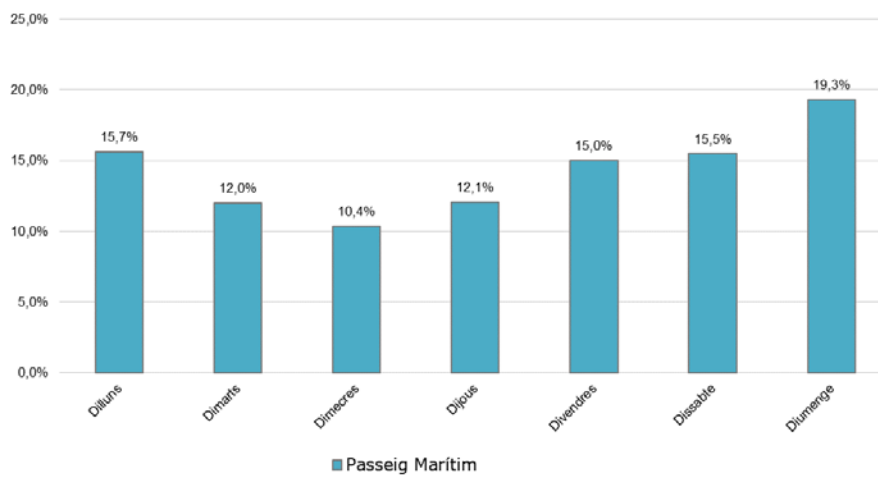

Flux de vianants: acumulat mensual (nombre)

Flux de vianants: mitjana diària (%)

Flux de vianants: distribució mensual de pas, segons horari (%)

2- Recompte de flux de persones.

Ubicació: Passeig Marítim.

Font: Ajuntament de Lloret de Mar

| Flux Vianants | Passeig Marítim | Ajuntament → Passeig Manel Bernat | Passeig Manel Bernat → Ajuntament |
|-----------------------------|-----------------|--------------------------------------|--------------------------------------|
| Total | 203.776 | 100.552 | 103.218 |
| Mitjana diària | 6.792,5 | 3.351,7 | 3.440,6 |
| Mitjana dilluns a divendres | 6.213,5 | 3.083,6 | 3.129,8 |
| Mitjana cap de setmana | 8.143,6 | 3.977,3 | 4.165,9 |
| Màxim diari | 14.806,0 | 7.348,0 | 7.457,0 |
| Dia màxim flux vianants | 16/04/2022 | 16/04/2022 | 16/04/2022 |
| % sentit pas vianants | - | 49,34% | 50,65% |

Flux de vianants segons sentit pas

Flux de vianants: acumulat mensual (nombre)

Flux de vianants: mitjana diària (%)

Flux de vianants: distribució mensual de pas, segons horari (%)

3- Annex

Flux de persones: sistema de recompte i anàlisi de flux de vianants, a través d'un sistema autònom capaç de detectar el sentit del pas. La tecnologia emprada per fer el recompte consta d'una cèl·lula sensible als infrarojos que detecta la variació de temperatura entre l'entorn i el cos humà. Cada unitat de mesura correspon al pas d'una persona vianant.