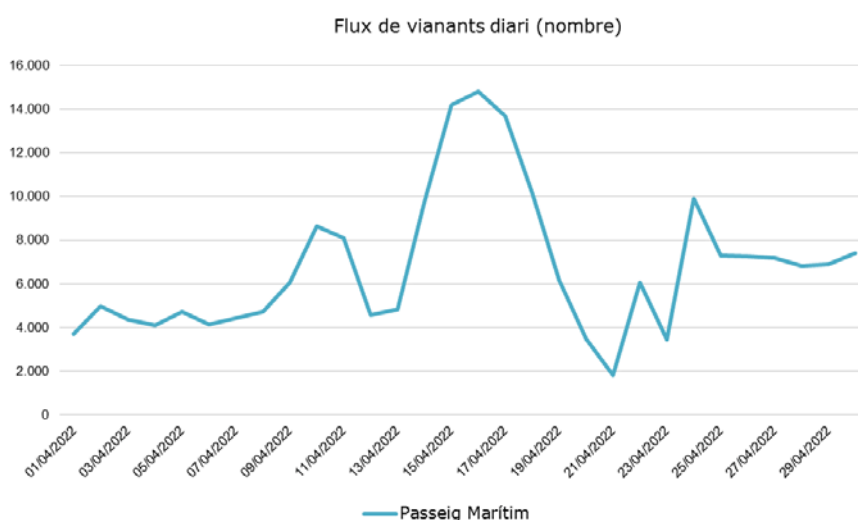

Flux de vianants: acumulat mensual (nombre)

Flux de vianants: mitjana diària (%)

Flux de vianants: distribució mensual de pas, segons horari (%)

2- Recompte de flux de persones.

Ubicació: Passeig Marítim.

Font: Ajuntament de Lloret de Mar

| Flux Vianants | Passeig Marítim | Ajuntament → Passeig Manel Bernat | Passeig Manel Bernat → Ajuntament |
|-----------------------------|-----------------|--------------------------------------|--------------------------------------|
| Total | 203.776 | 100.552 | 103.218 |
| Mitjana diària | 6.792,5 | 3.351,7 | 3.440,6 |
| Mitjana dilluns a divendres | 6.213,5 | 3.083,6 | 3.129,8 |
| Mitjana cap de setmana | 8.143,6 | 3.977,3 | 4.165,9 |
| Màxim diari | 14.806,0 | 7.348,0 | 7.457,0 |
| Dia màxim flux vianants | 16/04/2022 | 16/04/2022 | 16/04/2022 |
| % sentit pas vianants | - | 49,34% | 50,65% |

Flux de vianants segons sentit pas

Flux de vianants: acumulat mensual (nombre)

Flux de vianants: mitjana diària (%)

Flux de vianants: distribució mensual de pas, segons horari (%)

3- Annex

Flux de persones: sistema de recompte i anàlisi de flux de vianants, a través d'un sistema autònom capaç de detectar el sentit del pas. La tecnologia emprada per fer el recompte consta d'una cèl·lula sensible als infrarojos que detecta la variació de temperatura entre l'entorn i el cos humà. Cada unitat de mesura correspon al pas d'una persona vianant.