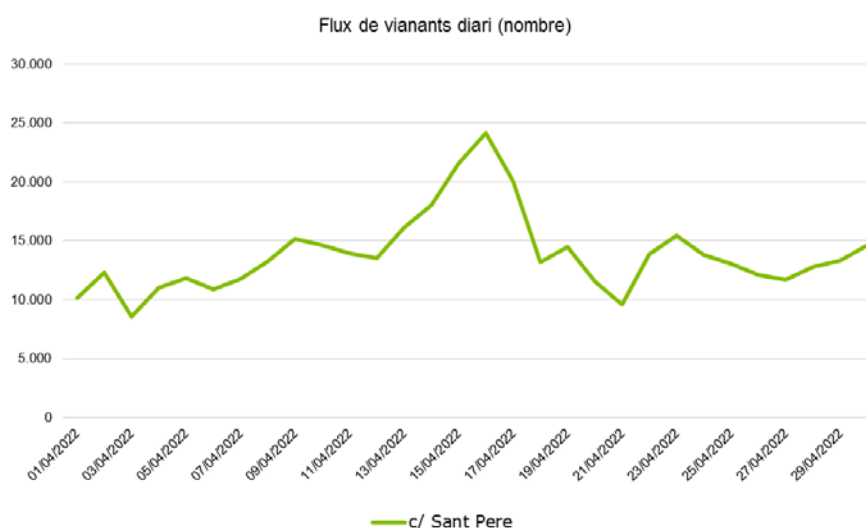

Observatori de dades **#Lloret**

Ajuntament de Lloret de Mar

Secció de Promoció Econòmica i Comerç

1- Recompte de flux de persones.

Ubicació: C/ Sant Pere.

Font: Ajuntament de Lloret de Mar

| Flux Vianants | c/ Sant Pere | Plaça Piferrer →Torrentó | Torrentó → Plaça Piferrer |
|--------------------------------|--------------|-----------------------------|------------------------------|
| Total | 416.511 | 197.252 | 219.259 |
| Mitjana diària | 13.883,7 | 6.575,1 | 7.308,6 |
| Mitjana dilluns a divendres | 13.228,3 | 6.220,5 | 7.007,8 |
| Mitjana cap de setmana | 15.413,0 | 7.402,3 | 8.010,7 |
| Màxim diari | 24.119,0 | 11.378,0 | 12.741,0 |
| Dia màxim flux vianants | 16/04/2022 | 16/04/2022 | 16/04/2022 |
| % sentit pas vianants | - | 47,36% | 52,64% |

Flux de vianants: acumulat mensual (nombre)

Flux de vianants: mitjana diària (%)

Flux de vianants: distribució mensual de pas, segons horari (%)

2- Recompte de flux de persones.

Ubicació: Passeig Marítim.

Font: Ajuntament de Lloret de Mar

| Flux Vianants | Passeig Marítim | Ajuntament → Passeig Manel Bernat | Passeig Manel Bernat → Ajuntament |
|-----------------------------|-----------------|--------------------------------------|--------------------------------------|
| Total | 203.776 | 100.552 | 103.218 |
| Mitjana diària | 6.792,5 | 3.351,7 | 3.440,6 |
| Mitjana dilluns a divendres | 6.213,5 | 3.083,6 | 3.129,8 |
| Mitjana cap de setmana | 8.143,6 | 3.977,3 | 4.165,9 |
| Màxim diari | 14.806,0 | 7.348,0 | 7.457,0 |
| Dia màxim flux vianants | 16/04/2022 | 16/04/2022 | 16/04/2022 |
| % sentit pas vianants | - | 49,34% | 50,65% |