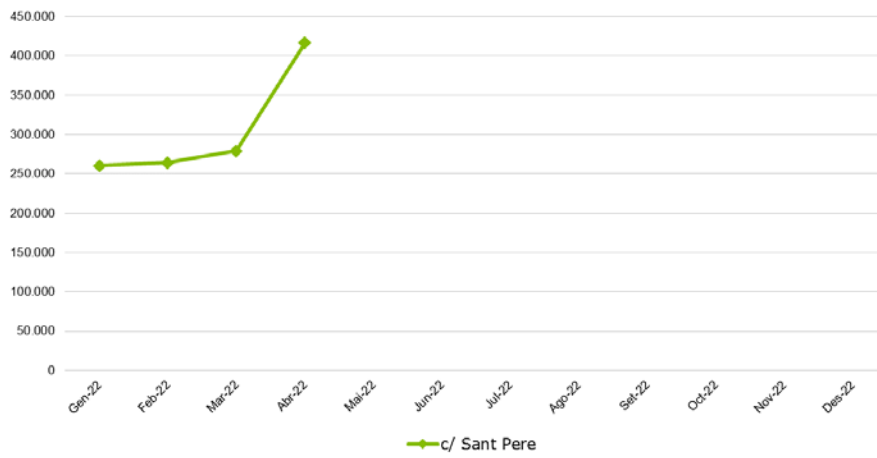

Observatori de dades **#Lloret**

Ajuntament de Lloret de Mar

Secció de Promoció Econòmica i Comerç

1- Recompte de flux de persones.

Ubicació: C/ Sant Pere.

Font: Ajuntament de Lloret de Mar

| Flux Vianants | c/ Sant Pere | Plaça Piferrer →Torrentó | Torrentó → Plaça Piferrer |
|--------------------------------|--------------|-----------------------------|------------------------------|
| Total | 416.511 | 197.252 | 219.259 |
| Mitjana diària | 13.883,7 | 6.575,1 | 7.308,6 |
| Mitjana dilluns a divendres | 13.228,3 | 6.220,5 | 7.007,8 |
| Mitjana cap de setmana | 15.413,0 | 7.402,3 | 8.010,7 |
| Màxim diari | 24.119,0 | 11.378,0 | 12.741,0 |
| Dia màxim flux vianants | 16/04/2022 | 16/04/2022 | 16/04/2022 |
| % sentit pas vianants | - | 47,36% | 52,64% |

Flux de vianants: acumulat mensual (nombre)

Flux de vianants: mitjana diària (%)

Flux de vianants: distribució mensual de pas, segons horari (%)

2- Recompte de flux de persones.

Ubicació: Passeig Marítim.

Font: Ajuntament de Lloret de Mar

| Flux Vianants | Passeig Marítim | Ajuntament → Passeig Manel Bernat | Passeig Manel Bernat → Ajuntament |
|-----------------------------|-----------------|--------------------------------------|--------------------------------------|
| Total | 203.776 | 100.552 | 103.218 |
| Mitjana diària | 6.792,5 | 3.351,7 | 3.440,6 |
| Mitjana dilluns a divendres | 6.213,5 | 3.083,6 | 3.129,8 |
| Mitjana cap de setmana | 8.143,6 | 3.977,3 | 4.165,9 |
| Màxim diari | 14.806,0 | 7.348,0 | 7.457,0 |
| Dia màxim flux vianants | 16/04/2022 | 16/04/2022 | 16/04/2022 |
| % sentit pas vianants | - | 49,34% | 50,65% |