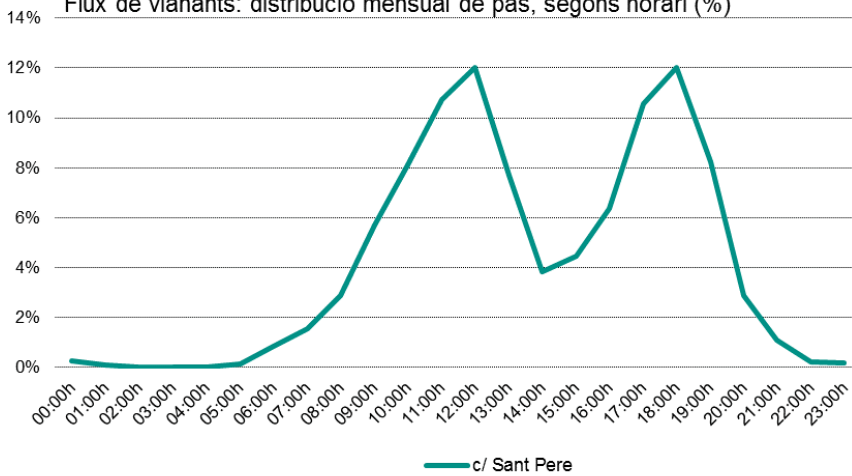

1- Recompte de flux de persones.

Ubicació: C/ Sant Pere.

Font: Ajuntament de Lloret de Mar

| Flux Vianants | c/ Sant Pere | Plaça Piferrer →Torrentó | Torrentó → Plaça Piferrer |
|-----------------------------|--------------|--------------------------|---------------------------|
| Total | 240.538 | 113.685 | 126.853 |
| Mitjana diària | 7.759,3 | 3.667,3 | 4.092,0 |
| Mitjana dilluns a divendres | 8.683,8 | 4.101,4 | 4.582,4 |
| Mitjana cap de setmana | 5.817,8 | 2.755,5 | 3.062,3 |
| Màxim diari | 11.392,0 | 5.337,0 | 6.055,0 |
| Dia màxim flux vianants | 05/01/2021 | 05/01/2021 | 05/01/2021 |
| % sentit pas vianants | - | 47,26% | 52,74% |

Flux de vianants segons sentit pas

Flux de vianants: acumulat mensual (nombre)

Flux de vianants: mitjana diària (%)

Flux de vianants: distribució mensual de pas, segons horari (%)

2- Recompte de flux de persones.

Ubicació: Passeig Marítim.

Font: Ajuntament de Lloret de Mar

| Flux Vianants | Passeig Marítim | Ajuntament → Passeig Manel Bernat | Passeig Manel Bernat → Ajuntament |
|-----------------------------|-----------------|--------------------------------------|--------------------------------------|
| Total | 94.858 | 48.423 | 46.436 |
| Mitjana diària | 3.059,9 | 1.562,0 | 1.497,9 |
| Mitjana dilluns a divendres | 2.970,9 | 1.517,6 | 1.453,3 |
| Mitjana cap de setmana | 3.246,9 | 1.655,3 | 1.591,6 |
| Màxim diari | 4.539,3 | 2.266,3 | 2.273,0 |
| Dia màxim flux vianants | 31/01/2021 | 31/01/2021 | 31/01/2021 |
| % sentit pas vianants | - | 51,05% | 48,95% |