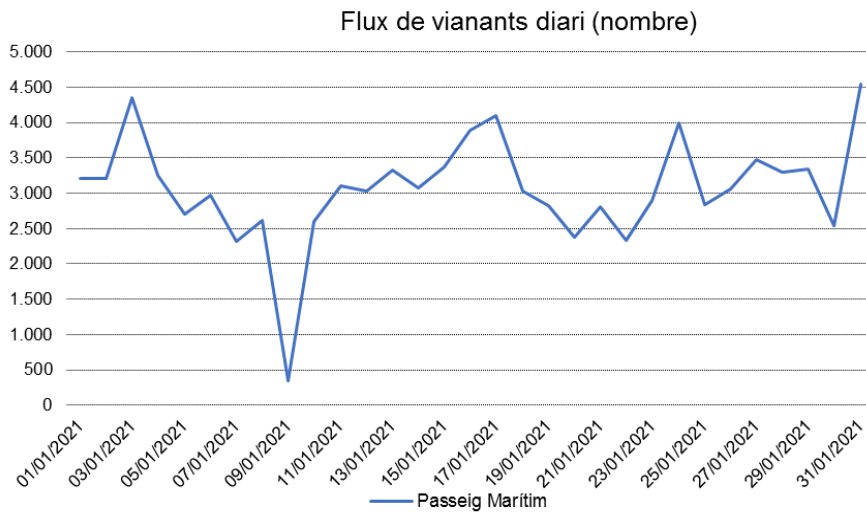

1- Recompte de flux de persones.

Ubicació: C/ Sant Pere.

Font: Ajuntament de Lloret de Mar

| Flux Vianants | c/ Sant Pere | Plaça Piferrer →Torrentó | Torrentó → Plaça Piferrer |
|-----------------------------|--------------|--------------------------|---------------------------|
| Total | 240.538 | 113.685 | 126.853 |
| Mitjana diària | 7.759,3 | 3.667,3 | 4.092,0 |
| Mitjana dilluns a divendres | 8.683,8 | 4.101,4 | 4.582,4 |
| Mitjana cap de setmana | 5.817,8 | 2.755,5 | 3.062,3 |
| Màxim diari | 11.392,0 | 5.337,0 | 6.055,0 |
| Dia màxim flux vianants | 05/01/2021 | 05/01/2021 | 05/01/2021 |
| % sentit pas vianants | - | 47,26% | 52,74% |

Flux de vianants segons sentit pas

Flux de vianants: acumulat mensual (nombre)

Flux de vianants: mitjana diària (%)

Flux de vianants: distribució mensual de pas, segons horari (%)

2- Recompte de flux de persones.

Ubicació: Passeig Marítim.

Font: Ajuntament de Lloret de Mar

| Flux Vianants | Passeig Marítim | Ajuntament → Passeig Manel Bernat | Passeig Manel Bernat → Ajuntament |
|-----------------------------|-----------------|--------------------------------------|--------------------------------------|
| Total | 94.858 | 48.423 | 46.436 |
| Mitjana diària | 3.059,9 | 1.562,0 | 1.497,9 |
| Mitjana dilluns a divendres | 2.970,9 | 1.517,6 | 1.453,3 |
| Mitjana cap de setmana | 3.246,9 | 1.655,3 | 1.591,6 |
| Màxim diari | 4.539,3 | 2.266,3 | 2.273,0 |
| Dia màxim flux vianants | 31/01/2021 | 31/01/2021 | 31/01/2021 |
| % sentit pas vianants | - | 51,05% | 48,95% |

Flux de vianants segons sentit pas

Passeig Manel Bernat --> Ajuntament; 48,95%

Ajuntament --> Passeig Manel Bernat; 51,05%

Flux de vianants: acumulat mensual (nombre)

Flux de vianants: mitjana diària (%)

Flux de vianants: distribució mensual de pas, segons horari (%)