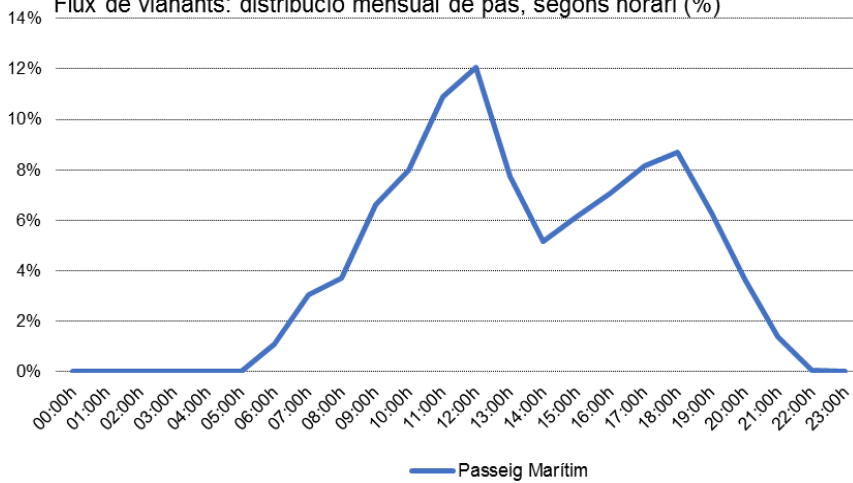

Ubicació: Passeig Marítim.

Font: Ajuntament de Lloret de Mar

| Flux Vianants | Passeig Marítim | Ajuntament → Passeig Manel Bernat | Passeig Manel Bernat → Ajuntament |
|-----------------------------|-----------------|--------------------------------------|--------------------------------------|
| Total | 94.858 | 48.423 | 46.436 |
| Mitjana diària | 3.059,9 | 1.562,0 | 1.497,9 |
| Mitjana dilluns a divendres | 2.970,9 | 1.517,6 | 1.453,3 |
| Mitjana cap de setmana | 3.246,9 | 1.655,3 | 1.591,6 |
| Màxim diari | 4.539,3 | 2.266,3 | 2.273,0 |
| Dia màxim flux vianants | 31/01/2021 | 31/01/2021 | 31/01/2021 |
| % sentit pas vianants | - | 51,05% | 48,95% |

Flux de vianants segons sentit pas

Passeig Manel Bernat --> Ajuntament; 48,95%

Ajuntament --> Passeig Manel Bernat; 51,05%

Flux de vianants: acumulat mensual (nombre)

Flux de vianants: mitjana diària (%)

Flux de vianants: distribució mensual de pas, segons horari (%)

3- Annex

Flux de persones: sistema de recompte i anàlisi de flux de vianants, a través d'un sistema autònom capaç de detectar el sentit del pas. La tecnologia emprada per fer el recompte consta d'una cèl·lula sensible als infrarojos que detecta la variació de temperatura entre l'entorn i el cos humà. Cada unitat de mesura correspon al pas d'una persona vianant.