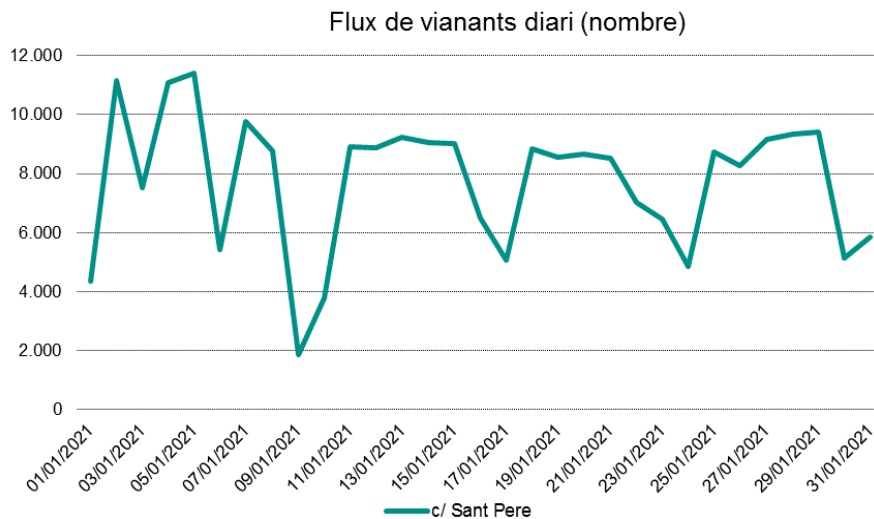

**Ajuntament de
Lloret de Mar**
Promoció Econòmica

Recompte flux de persones

Gener 2021

- 1- Carrer Sant Pere
- 2- Passeig Marítim
- 3- Annex

Observatori de dades

#Lloret

*Ajuntament de Lloret de Mar
Promoció Econòmica*

1- Recompte de flux de persones.

Ubicació: C/ Sant Pere.

Font: Ajuntament de Lloret de Mar

| Flux Vianants | c/ Sant Pere | Plaça Piferrer →Torrentó | Torrentó → Plaça Piferrer |
|-----------------------------|--------------|--------------------------|---------------------------|
| Total | 240.538 | 113.685 | 126.853 |
| Mitjana diària | 7.759,3 | 3.667,3 | 4.092,0 |
| Mitjana dilluns a divendres | 8.683,8 | 4.101,4 | 4.582,4 |
| Mitjana cap de setmana | 5.817,8 | 2.755,5 | 3.062,3 |
| Màxim diari | 11.392,0 | 5.337,0 | 6.055,0 |
| Dia màxim flux vianants | 05/01/2021 | 05/01/2021 | 05/01/2021 |
| % sentit pas vianants | - | 47,26% | 52,74% |

Flux de vianants segons sentit pas

Flux de vianants: acumulat mensual (nombre)

Flux de vianants: mitjana diària (%)

Flux de vianants: distribució mensual de pas, segons horari (%)

2- Recompte de flux de persones.