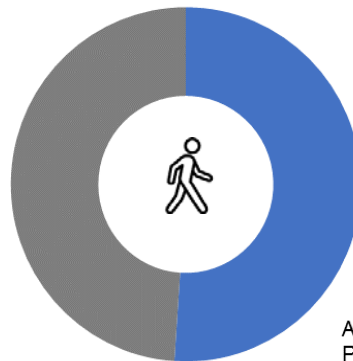

Flux de vianants segons sentit pas

Flux de vianants: acumulat mensual (nombre)

Flux de vianants: mitjana diària (%)

Flux de vianants: distribució mensual de pas, segons horari (%)

2- Recompte de flux de persones.

Ubicació: Passeig Marítim.

Font: Ajuntament de Lloret de Mar

| Flux Vianants | Passeig Marítim | Ajuntament → Passeig Manel Bernat | Passeig Manel Bernat → Ajuntament |
|-----------------------------|-----------------|--------------------------------------|--------------------------------------|
| Total | 94.858 | 48.423 | 46.436 |
| Mitjana diària | 3.059,9 | 1.562,0 | 1.497,9 |
| Mitjana dilluns a divendres | 2.970,9 | 1.517,6 | 1.453,3 |
| Mitjana cap de setmana | 3.246,9 | 1.655,3 | 1.591,6 |
| Màxim diari | 4.539,3 | 2.266,3 | 2.273,0 |
| Dia màxim flux vianants | 31/01/2021 | 31/01/2021 | 31/01/2021 |
| % sentit pas vianants | - | 51,05% | 48,95% |

Flux de vianants segons sentit pas

Passeig Manel Bernat --> Ajuntament; 48,95%

Ajuntament --> Passeig Manel Bernat; 51,05%

Flux de vianants: acumulat mensual (nombre)

Flux de vianants: mitjana diària (%)

Flux de vianants: distribució mensual de pas, segons horari (%)

3- Annex

Flux de persones: sistema de recompte i anàlisi de flux de vianants, a través d'un sistema autònom capaç de detectar el sentit del pas. La tecnologia emprada per fer el recompte consta d'una cèl·lula sensible als infrarojos que detecta la variació de temperatura entre l'entorn i el cos humà. Cada unitat de mesura correspon al pas d'una persona vianant.