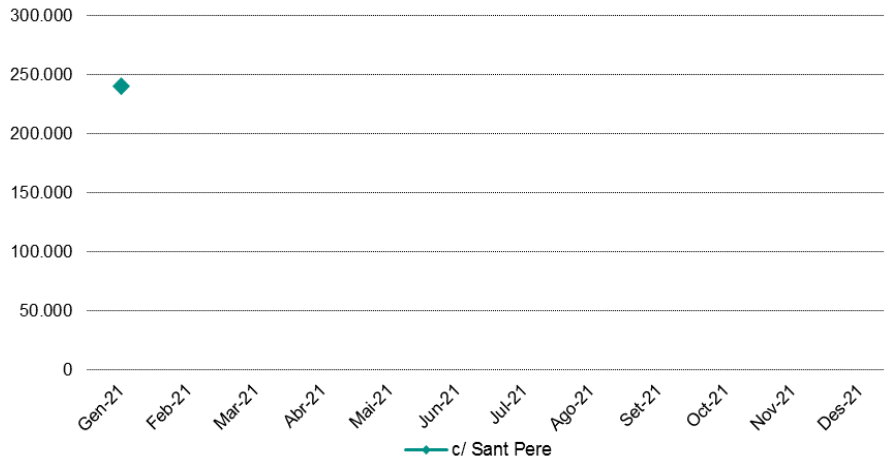

1- Recompte de flux de persones.

Ubicació: C/ Sant Pere.

Font: Ajuntament de Lloret de Mar

| Flux Vianants | c/ Sant Pere | Plaça Piferrer →Torrentó | Torrentó → Plaça Piferrer |
|-----------------------------|--------------|--------------------------|---------------------------|
| Total | 240.538 | 113.685 | 126.853 |
| Mitjana diària | 7.759,3 | 3.667,3 | 4.092,0 |
| Mitjana dilluns a divendres | 8.683,8 | 4.101,4 | 4.582,4 |
| Mitjana cap de setmana | 5.817,8 | 2.755,5 | 3.062,3 |
| Màxim diari | 11.392,0 | 5.337,0 | 6.055,0 |
| Dia màxim flux vianants | 05/01/2021 | 05/01/2021 | 05/01/2021 |
| % sentit pas vianants | - | 47,26% | 52,74% |

Flux de vianants segons sentit pas

Flux de vianants: acumulat mensual (nombre)

Flux de vianants: mitjana diària (%)

Flux de vianants: distribució mensual de pas, segons horari (%)

2- Recompte de flux de persones.

Ubicació: Passeig Marítim.

Font: Ajuntament de Lloret de Mar

| Flux Vianants | Passeig Marítim | Ajuntament → Passeig Manel Bernat | Passeig Manel Bernat → Ajuntament |
|-----------------------------|-----------------|--------------------------------------|--------------------------------------|
| Total | 94.858 | 48.423 | 46.436 |
| Mitjana diària | 3.059,9 | 1.562,0 | 1.497,9 |
| Mitjana dilluns a divendres | 2.970,9 | 1.517,6 | 1.453,3 |
| Mitjana cap de setmana | 3.246,9 | 1.655,3 | 1.591,6 |
| Màxim diari | 4.539,3 | 2.266,3 | 2.273,0 |
| Dia màxim flux vianants | 31/01/2021 | 31/01/2021 | 31/01/2021 |
| % sentit pas vianants | - | 51,05% | 48,95% |