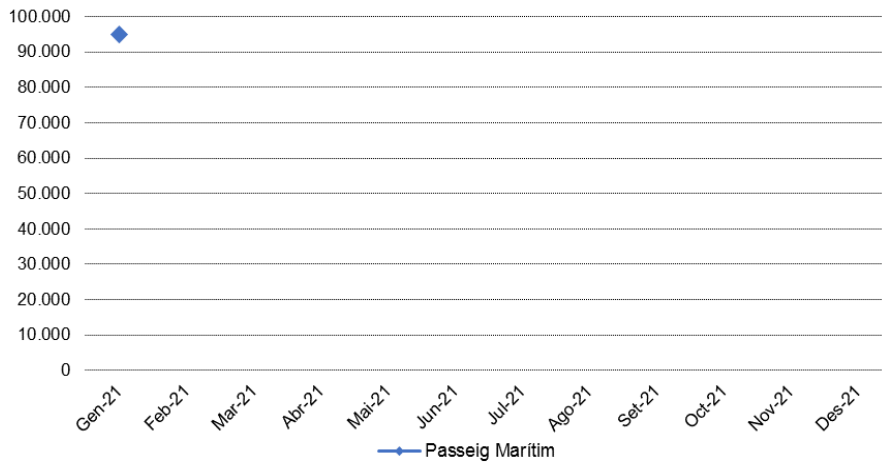

Flux de vianants segons sentit pas

Flux de vianants: acumulat mensual (nombre)

Flux de vianants: mitjana diària (%)

Flux de vianants: distribució mensual de pas, segons horari (%)

2- Recompte de flux de persones.

Ubicació: Passeig Marítim.

Font: Ajuntament de Lloret de Mar

| Flux Vianants | Passeig Marítim | Ajuntament → Passeig Manel Bernat | Passeig Manel Bernat → Ajuntament |
|-----------------------------|-----------------|--------------------------------------|--------------------------------------|
| Total | 94.858 | 48.423 | 46.436 |
| Mitjana diària | 3.059,9 | 1.562,0 | 1.497,9 |
| Mitjana dilluns a divendres | 2.970,9 | 1.517,6 | 1.453,3 |
| Mitjana cap de setmana | 3.246,9 | 1.655,3 | 1.591,6 |
| Màxim diari | 4.539,3 | 2.266,3 | 2.273,0 |
| Dia màxim flux vianants | 31/01/2021 | 31/01/2021 | 31/01/2021 |
| % sentit pas vianants | - | 51,05% | 48,95% |

Flux de vianants segons sentit pas

Passeig Manel Bernat --> Ajuntament; 48,95%

Ajuntament --> Passeig Manel Bernat; 51,05%

Flux de vianants: acumulat mensual (nombre)

Flux de vianants: mitjana diària (%)

Flux de vianants: distribució mensual de pas, segons horari (%)