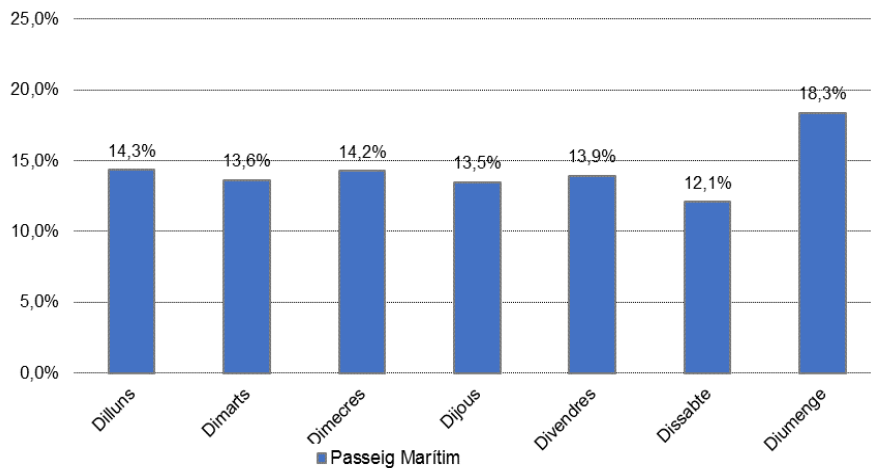

Ubicació: Passeig Marítim.

Font: Ajuntament de Lloret de Mar

| Flux Vianants | Passeig Marítim | Ajuntament → Passeig Manel Bernat | Passeig Manel Bernat → Ajuntament |
|-----------------------------|-----------------|--------------------------------------|--------------------------------------|
| Total | 94.858 | 48.423 | 46.436 |
| Mitjana diària | 3.059,9 | 1.562,0 | 1.497,9 |
| Mitjana dilluns a divendres | 2.970,9 | 1.517,6 | 1.453,3 |
| Mitjana cap de setmana | 3.246,9 | 1.655,3 | 1.591,6 |
| Màxim diari | 4.539,3 | 2.266,3 | 2.273,0 |
| Dia màxim flux vianants | 31/01/2021 | 31/01/2021 | 31/01/2021 |
| % sentit pas vianants | - | 51,05% | 48,95% |

Flux de vianants segons sentit pas

Passeig Manel Bernat --> Ajuntament; 48,95%

Ajuntament --> Passeig Manel Bernat; 51,05%

Flux de vianants: acumulat mensual (nombre)

Flux de vianants: mitjana diària (%)

Flux de vianants: distribució mensual de pas, segons horari (%)

3- Annex

Flux de persones: sistema de recompte i anàlisi de flux de vianants, a través d'un sistema autònom capaç de detectar el sentit del pas. La tecnologia emprada per fer el recompte consta d'una cèl·lula sensible als infrarojos que detecta la variació de temperatura entre l'entorn i el cos humà. Cada unitat de mesura correspon al pas d'una persona vianant.