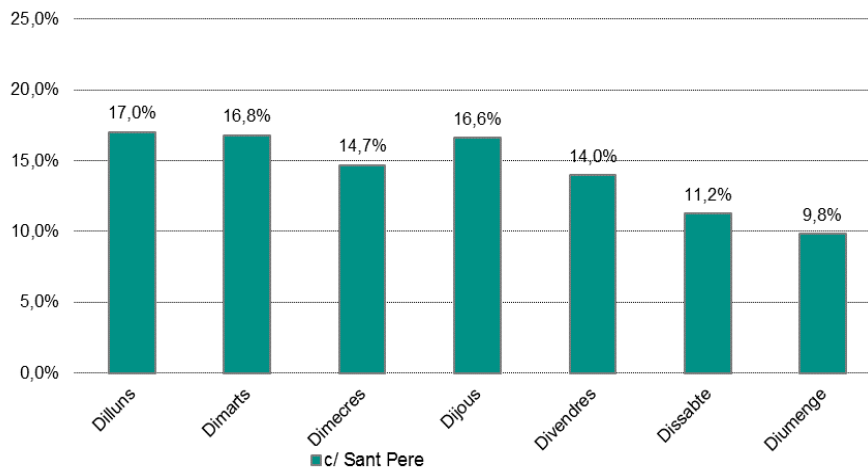

1- Recompte de flux de persones.

Ubicació: C/ Sant Pere.

Font: Ajuntament de Lloret de Mar

| Flux Vianants | c/ Sant Pere | Plaça Piferrer →Torrentó | Torrentó → Plaça Piferrer |
|-----------------------------|--------------|--------------------------|---------------------------|
| Total | 240.538 | 113.685 | 126.853 |
| Mitjana diària | 7.759,3 | 3.667,3 | 4.092,0 |
| Mitjana dilluns a divendres | 8.683,8 | 4.101,4 | 4.582,4 |
| Mitjana cap de setmana | 5.817,8 | 2.755,5 | 3.062,3 |
| Màxim diari | 11.392,0 | 5.337,0 | 6.055,0 |
| Dia màxim flux vianants | 05/01/2021 | 05/01/2021 | 05/01/2021 |
| % sentit pas vianants | - | 47,26% | 52,74% |

Flux de vianants segons sentit pas

Flux de vianants: acumulat mensual (nombre)

Flux de vianants: mitjana diària (%)

Flux de vianants: distribució mensual de pas, segons horari (%)

2- Recompte de flux de persones.