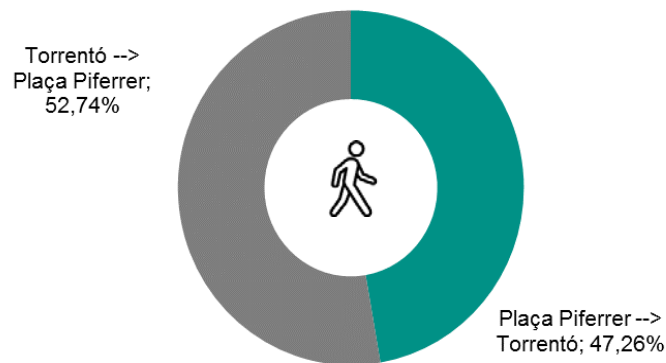

1- Recompte de flux de persones.

Ubicació: C/ Sant Pere.

Font: Ajuntament de Lloret de Mar

| Flux Vianants | c/ Sant Pere | Plaça Piferrer →Torrentó | Torrentó → Plaça Piferrer |
|-----------------------------|--------------|--------------------------|---------------------------|
| Total | 240.538 | 113.685 | 126.853 |
| Mitjana diària | 7.759,3 | 3.667,3 | 4.092,0 |
| Mitjana dilluns a divendres | 8.683,8 | 4.101,4 | 4.582,4 |
| Mitjana cap de setmana | 5.817,8 | 2.755,5 | 3.062,3 |
| Màxim diari | 11.392,0 | 5.337,0 | 6.055,0 |
| Dia màxim flux vianants | 05/01/2021 | 05/01/2021 | 05/01/2021 |
| % sentit pas vianants | - | 47,26% | 52,74% |

Flux de vianants segons sentit pas

Flux de vianants: acumulat mensual (nombre)

Flux de vianants: mitjana diària (%)

Flux de vianants: distribució mensual de pas, segons horari (%)

2- Recompte de flux de persones.

Ubicació: Passeig Marítim.

Font: Ajuntament de Lloret de Mar

| Flux Vianants | Passeig Marítim | Ajuntament → Passeig Manel Bernat | Passeig Manel Bernat → Ajuntament |
|-----------------------------|-----------------|--------------------------------------|--------------------------------------|
| Total | 94.858 | 48.423 | 46.436 |
| Mitjana diària | 3.059,9 | 1.562,0 | 1.497,9 |
| Mitjana dilluns a divendres | 2.970,9 | 1.517,6 | 1.453,3 |
| Mitjana cap de setmana | 3.246,9 | 1.655,3 | 1.591,6 |
| Màxim diari | 4.539,3 | 2.266,3 | 2.273,0 |
| Dia màxim flux vianants | 31/01/2021 | 31/01/2021 | 31/01/2021 |
| % sentit pas vianants | - | 51,05% | 48,95% |