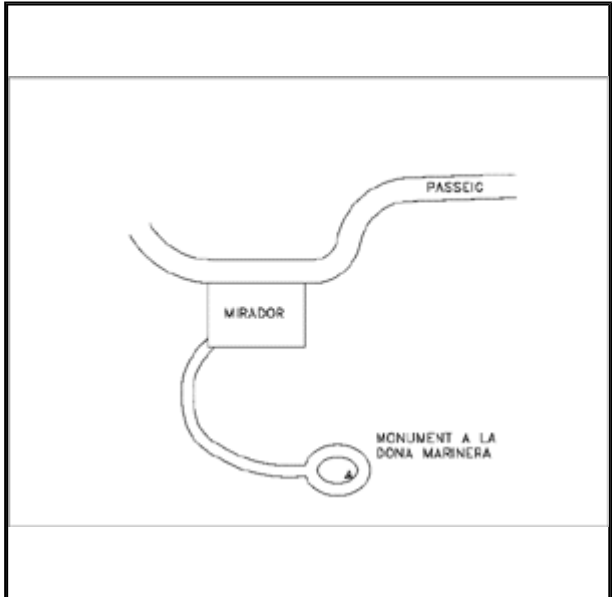

Numero:	305111018	Projeccio:	UTM fus 31 hemisferi N	k:	0.999602	w:	-0° 6' 8.7400"
Xarxa:	XU	UTMX:	487186.330 m	σ (X):	0.021 m		
Full MTN(1:50.000):	366	UTMY:	4616148.568 m	σ (Y):	0.022 m		
Full MTC(1:5.000):	305 111	λ :	E 2° 50' 45.6561"	σ (λ):	0.0009"		
		φ :	N 41° 41' 46.6179"	σ (φ):	0.0007"		
Sistema de referencia:	ED50	H:	+16.414 m	σ (H):	0.0400 m	N:	-16.794 m
Geoide:	UB91						
Data construccio:	12.04.96						
Data revisio:	12.04.96						
Ajust:	ICC20060						

Municipi: Lloret de Mar
Comarca: La Selva

DESCRIPCIO: Placa ICC a la placeta del monument a la Dona Marinera.

UBICACIO: Al casc urbà de Lloret, a la placeta del monument a la Dona Marinera (tocant al Passeig Marítim).

Modificar àmbit del mapa:

Àmbit mapa: 400m 600m 800m 1000m